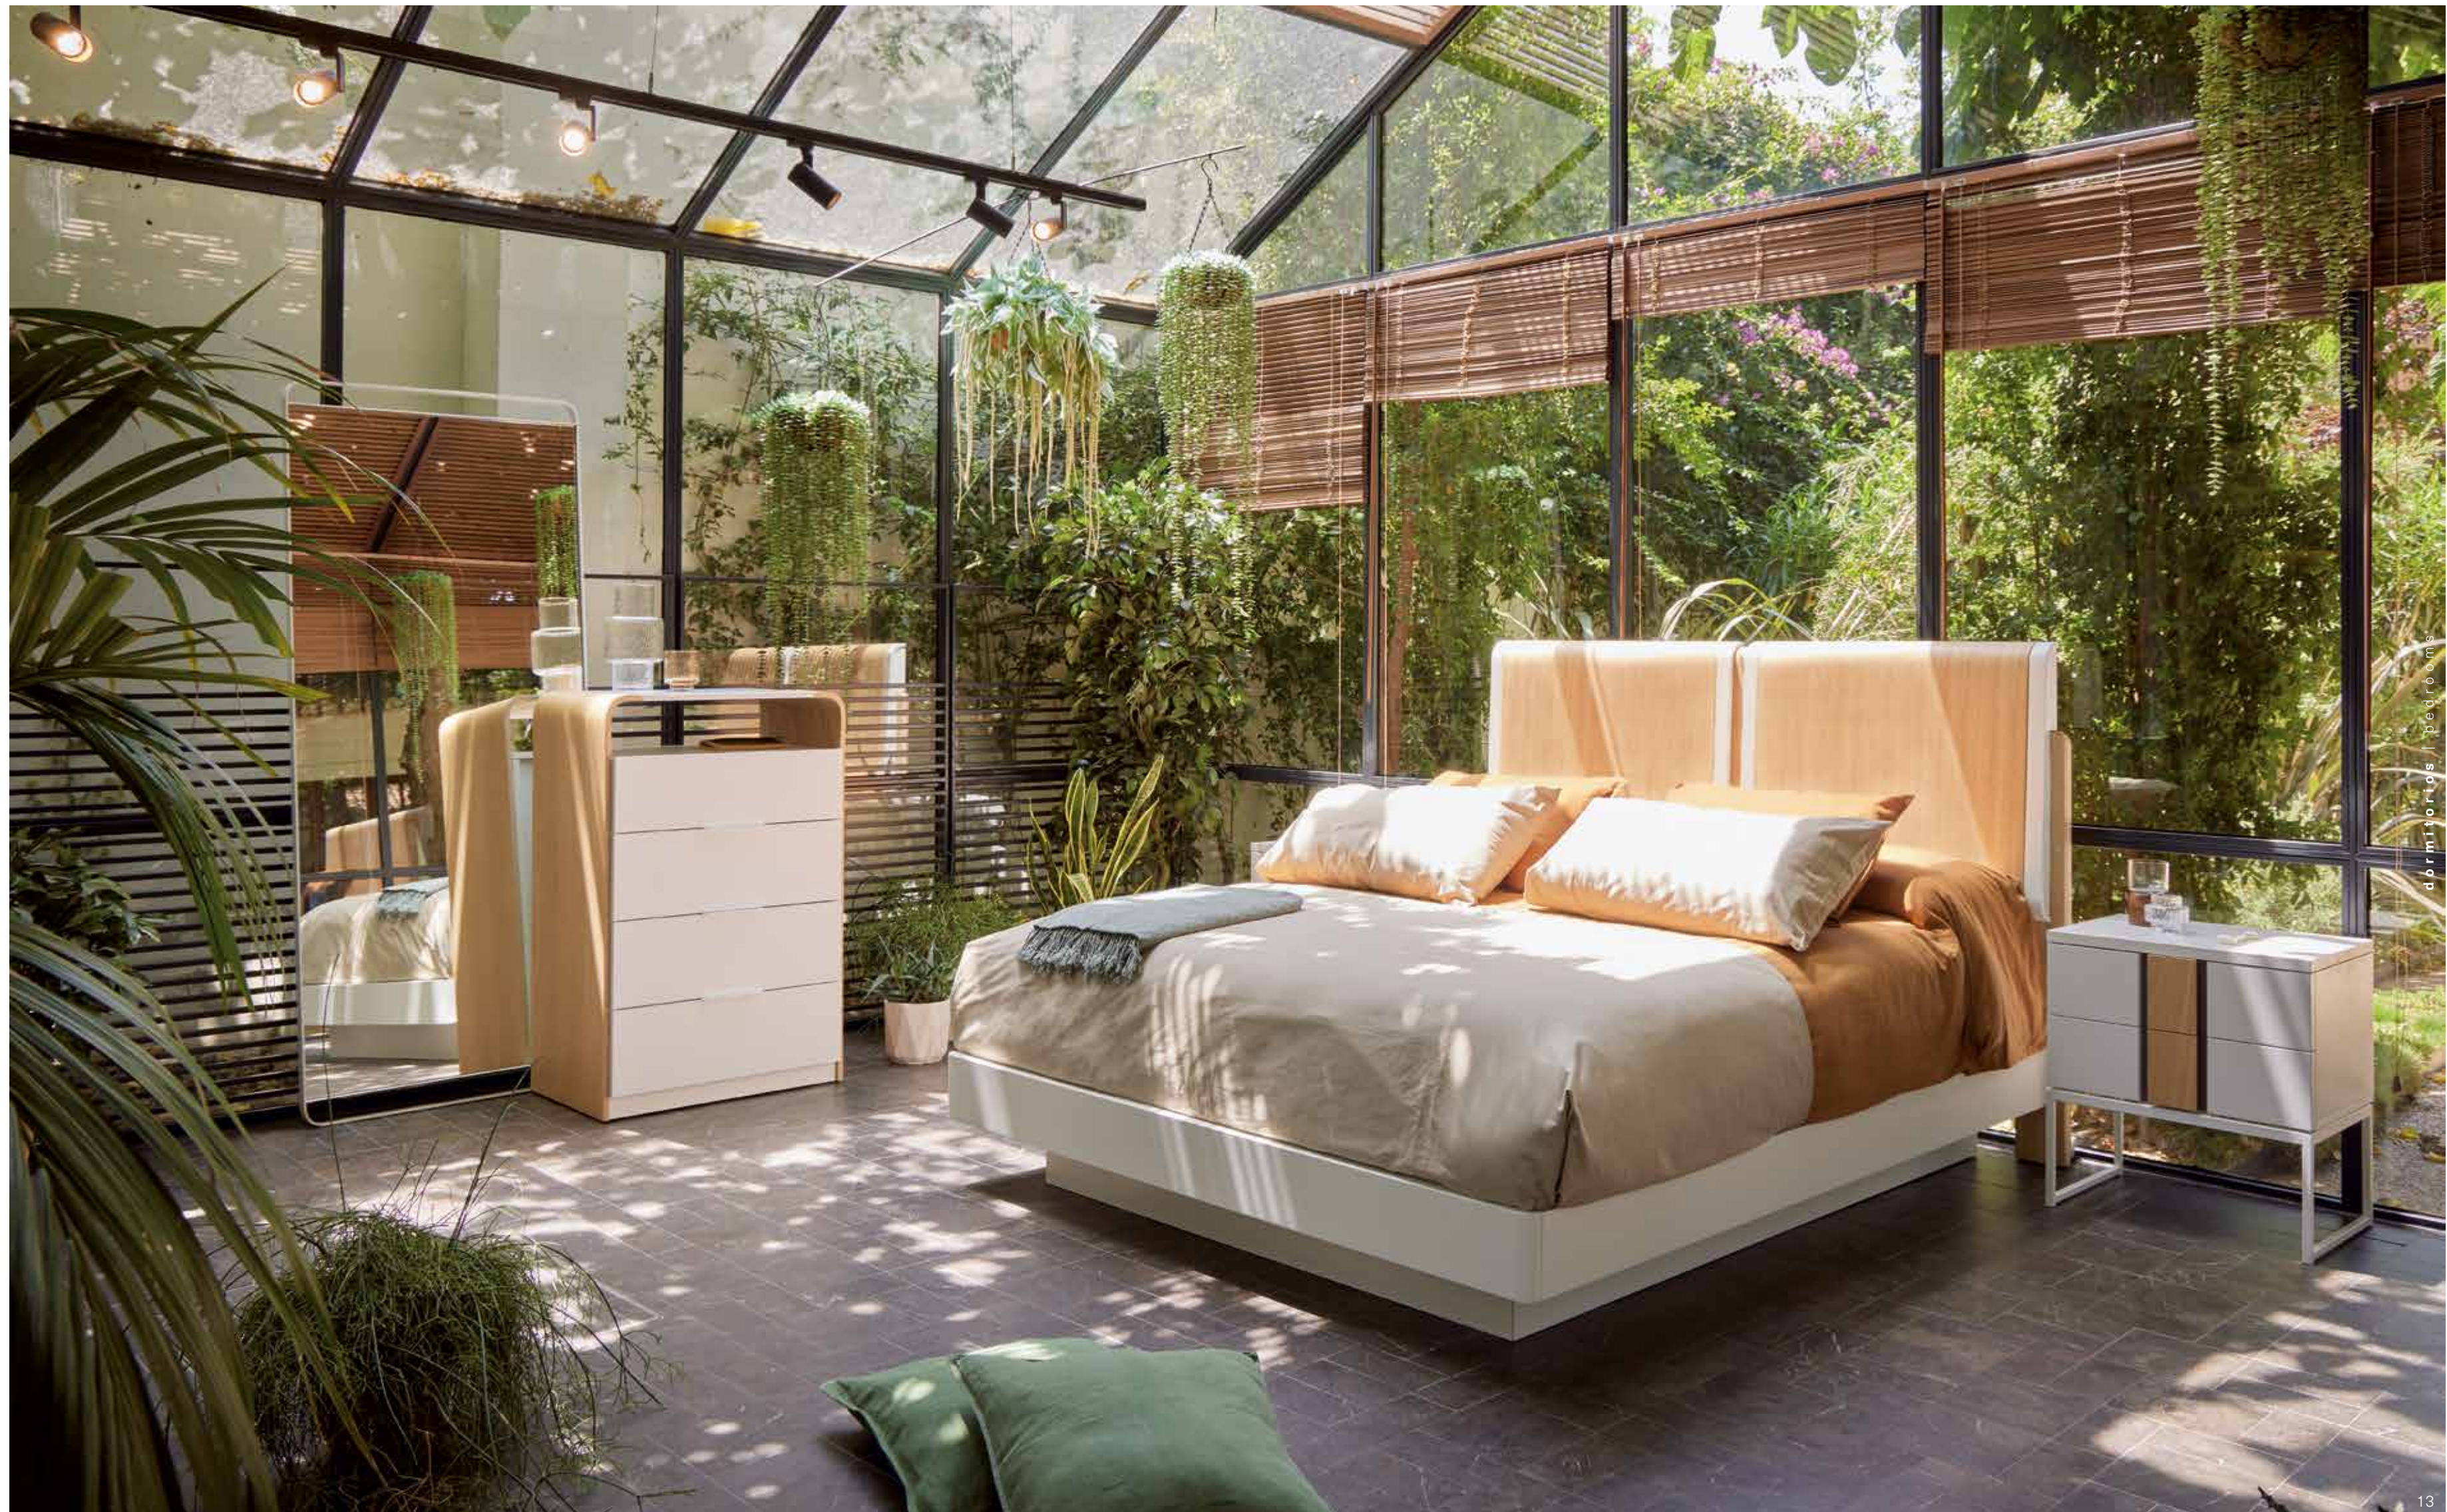

DORMITORIO ANNA | 04

Cabezal Tablero ANNA, estructura y tableros curvados en roble blanqueado, detalles laterales de los tableros curvados lacado blanco liso, con luz led

Bañera ANNA lacado blanco liso con luz led.

Mesitas 700 pata metálica, acabado A: lacado blanco liso, tiradores roble blanqueado detalles Moka.

Xinфонier ANNA con tapa de madera. Laterales en roble blanqueado, estructura tapa y frentes lacado blanco liso.

Espejo vestidor acabado en lacado blanco liso.

La luz led en cabezal y bañera es opcional.

ANNA Wooden headboard, frame and bend panels roble blanqueado, lateral details of bend panels lacquered smooth white.

ANNA bedframe lacquered smooth white, with led.

700 bedside tables metal leg finish A, lacquered smooth white, drawers details roble blanqueado combined with moka.

ANNA chifфонier, wooden top. Lateral sides roble blanqueado, frame frontal parts and top lacquered smooth white.

Dresser mirror lacquered smooth white.

Led light on headboard and bedframe is optional.