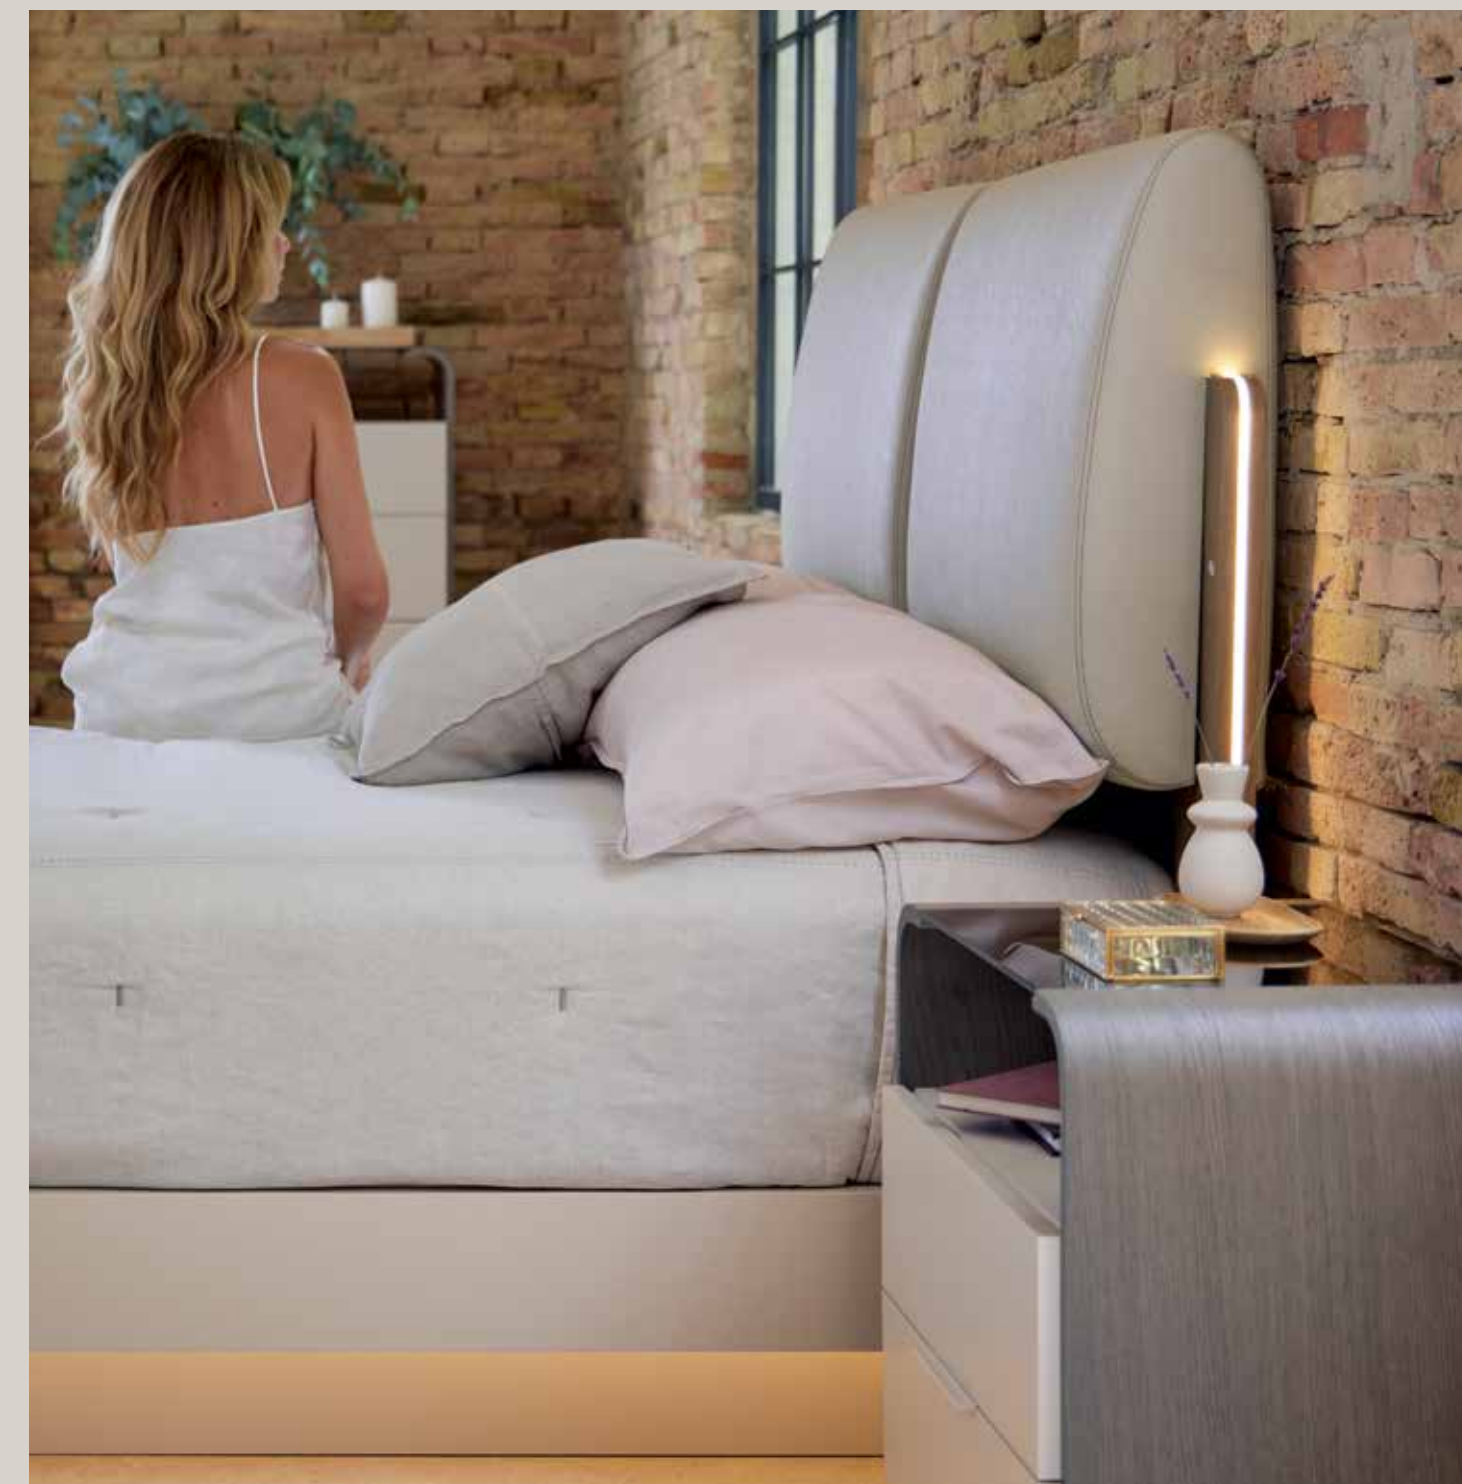

DORMITORIO ANNA | 09

Cabezal Tapizado 1 ANNA, estructura en roble ceniza y tapizado en Tibet 4, con luz led.

Bañera ANNA lacado canela con luz led.

Mesitas ANNA con tapa de cristal. Laterales en roble ceniza, estructura y frentes lacado canela.

La luz led en cabezal y bañera es opcional.

ANNA upholstered 1 headboard, frame roble ceniza fabric Tibet 4, with led.

ANNA bedframe lacquered canela, with led.

ANNA bedside tables glass top. Lateral sides roble ceniza, frame and frontal parts lacquered canela.

Led light on headboard and bedframe is optional.