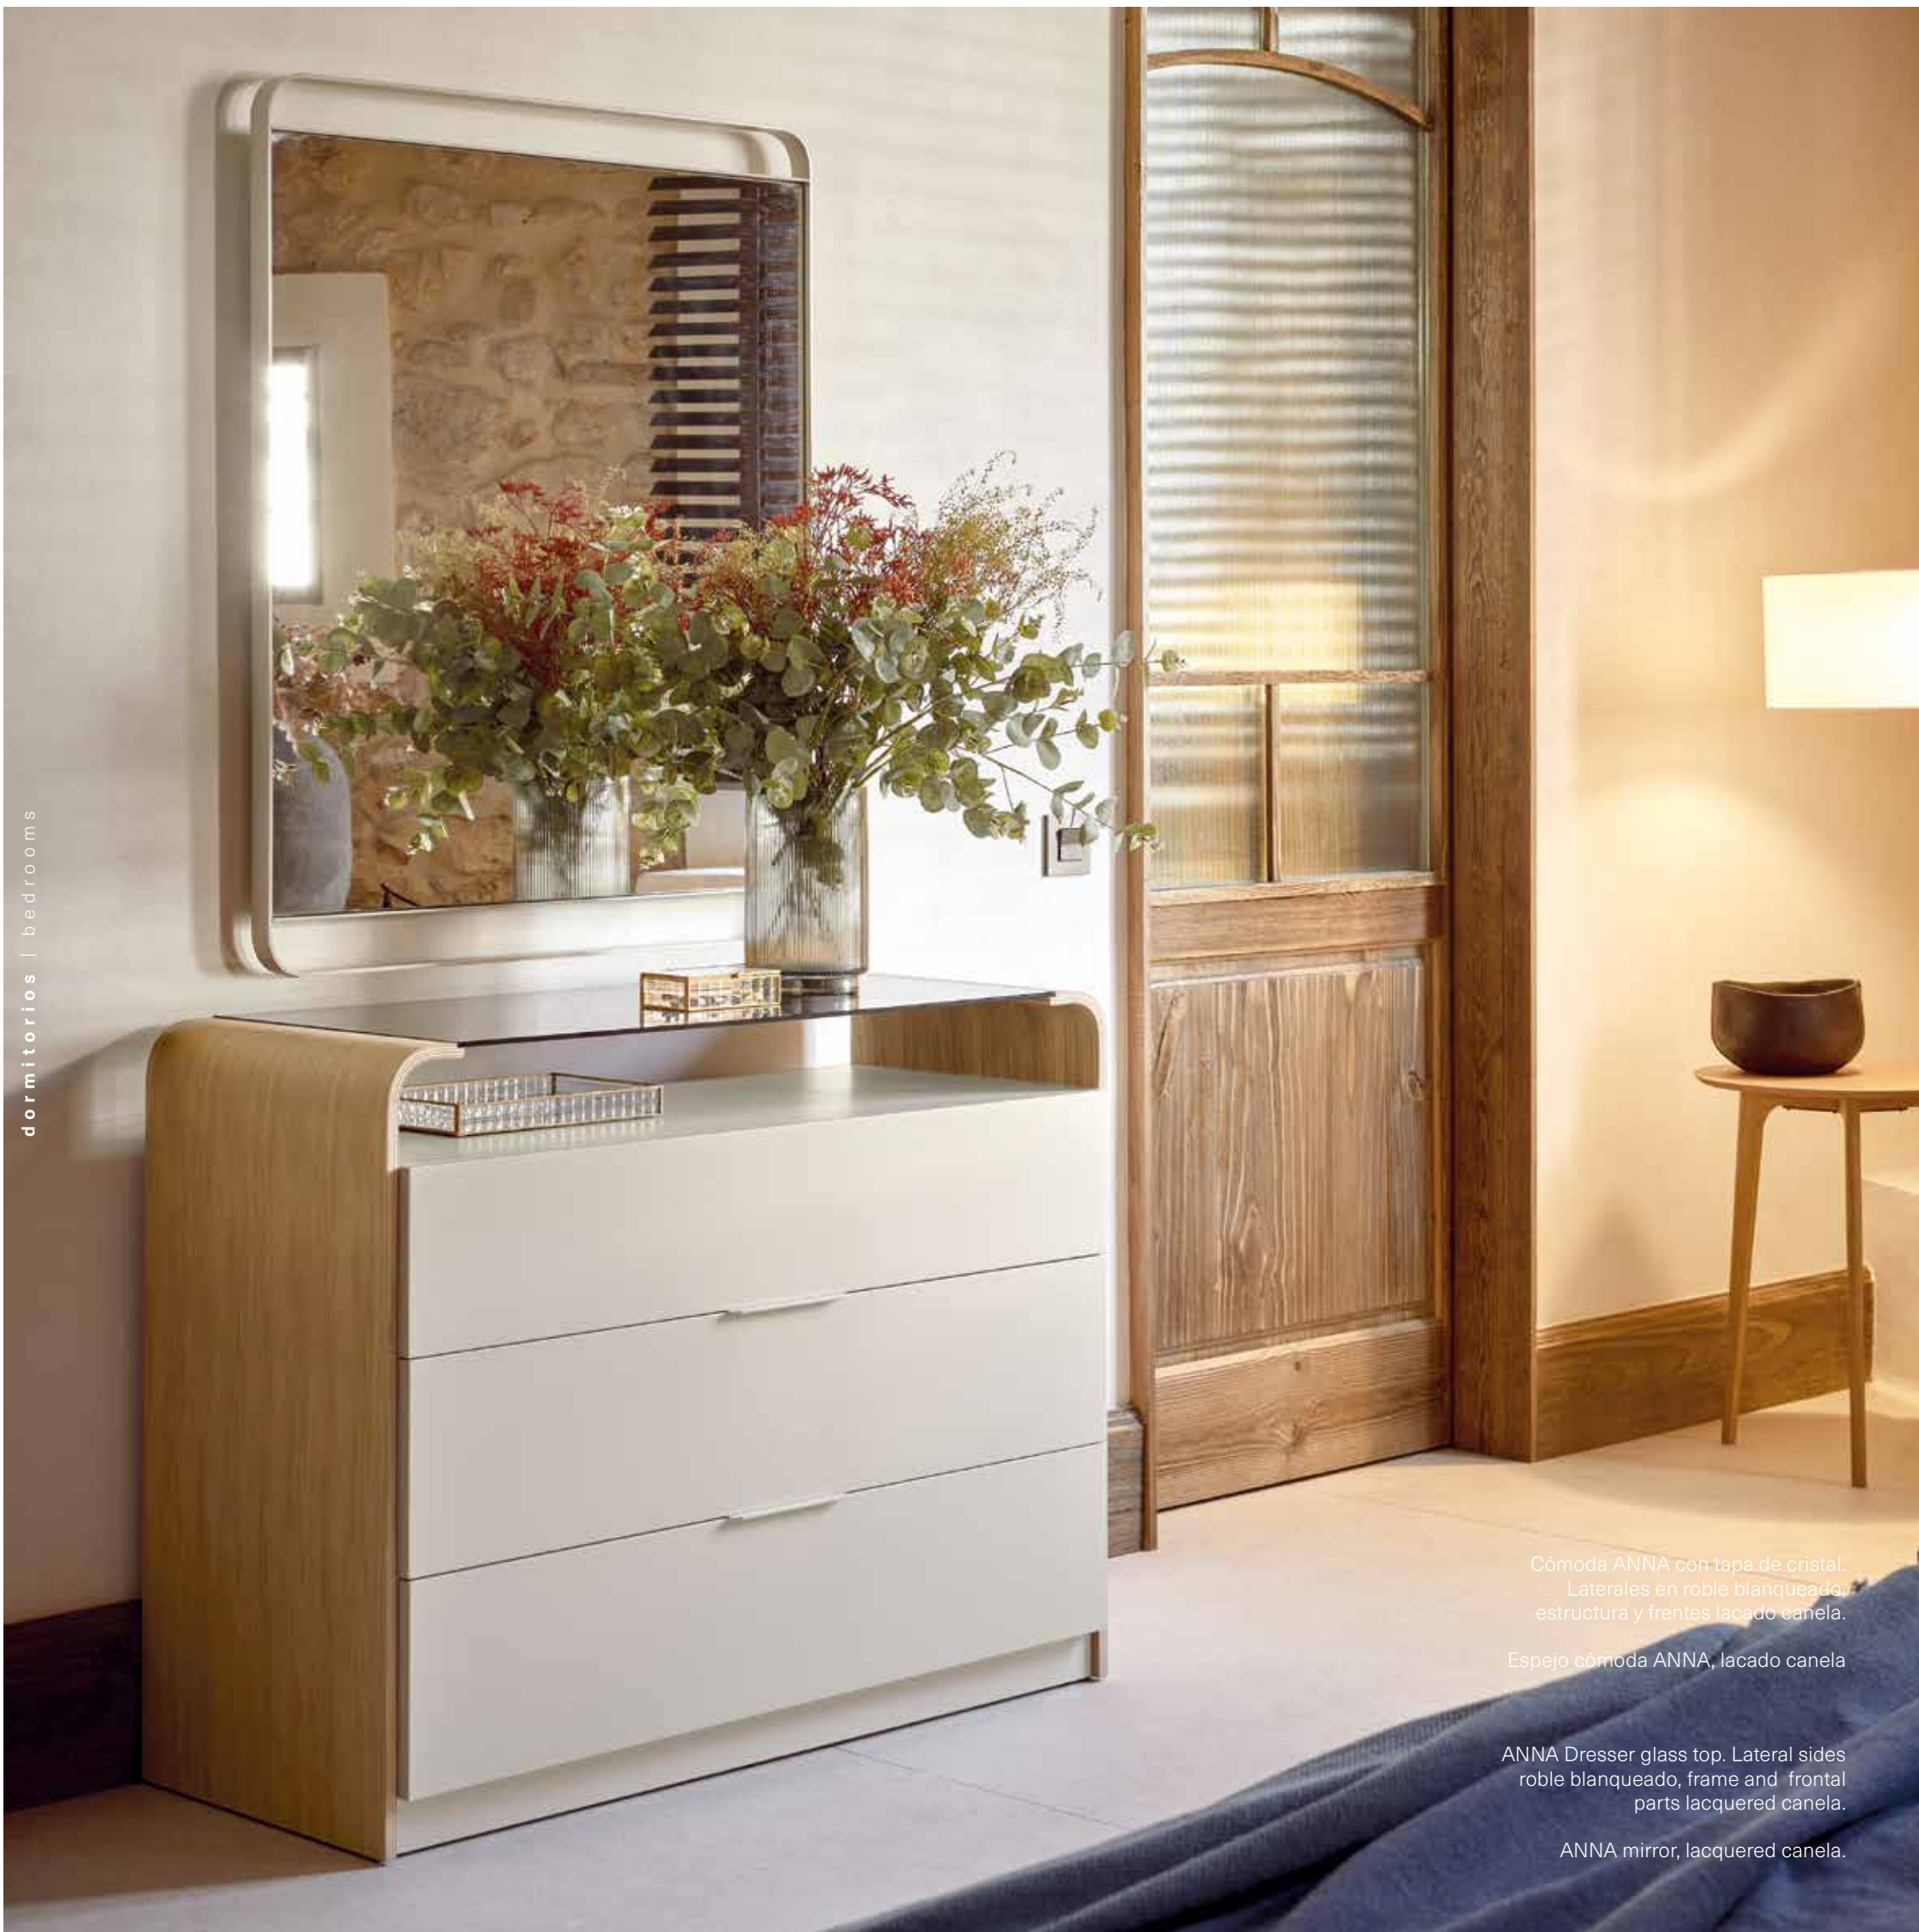

Bañera ANNA lacado canela con luz led.

Mesitas ANNA con tapa de cristal. Laterales en roble blanqueado, estructura y frentes lacado canela.

**La luz led en cabezal y bañera es opcional.**

ANNA Wooden headboard, frame and bend panels roble blanqueado, bend panels details lacquered canela, with led.

ANNA bedframe frame lacquered canela, with led.

ANNA bedside tables glass top. Lateral sides roble blanqueado, frame and frontal parts lacquered canela.

**Led light on headboard and bedframe is optional.**