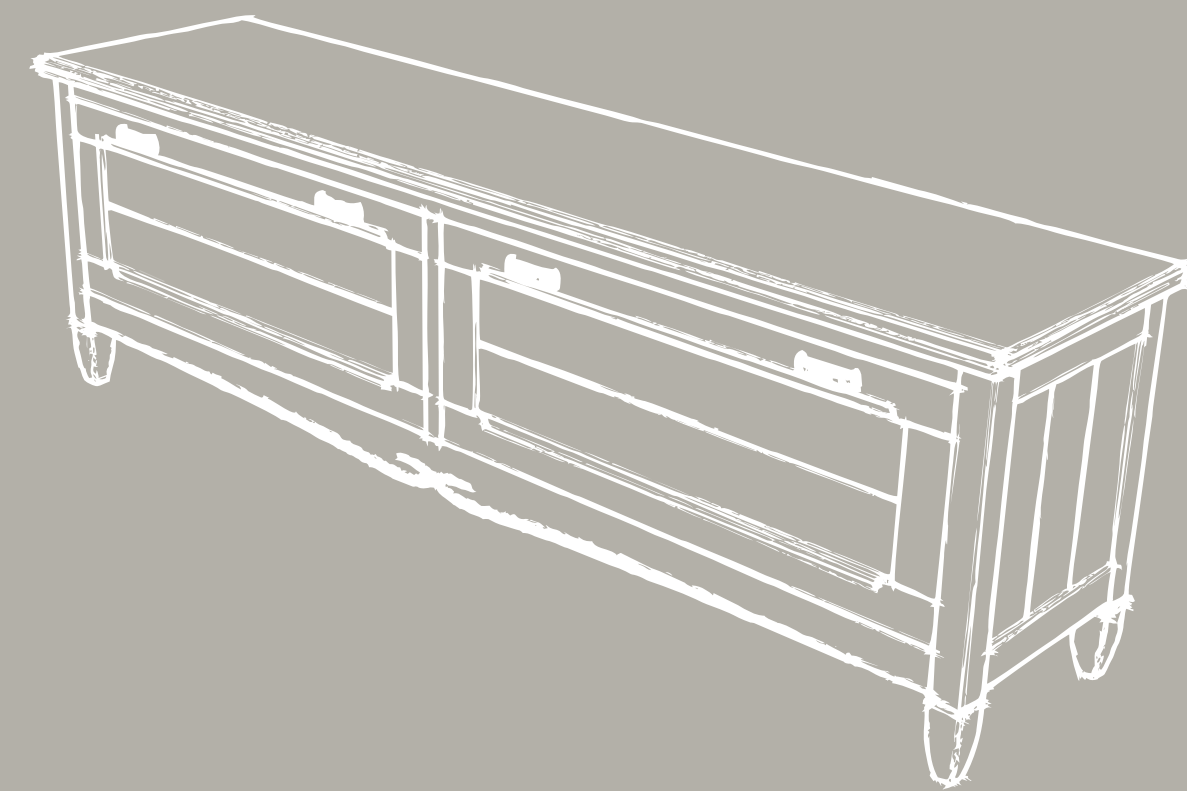

Amberes

Amberes

Colección
Amberes