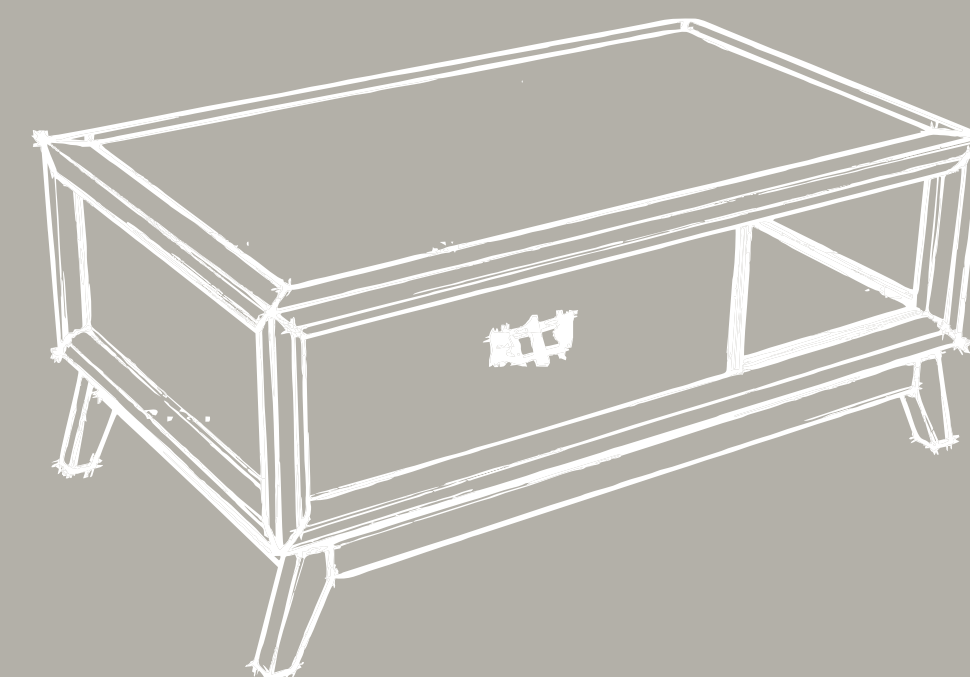

22C

Roble

COLECCIÓN QUEBEC

Ref. ME051 - P. 122
Mesa de centro oval
(Coffee table)
115 x 46 x 65 cm

Ref. QC002 - P. 257
Mesa T.V. de 164 Quebec
(T.V. table 164 Quebec)
164 x 68 x 43 cm

R

Rodas

Colección
Rodas