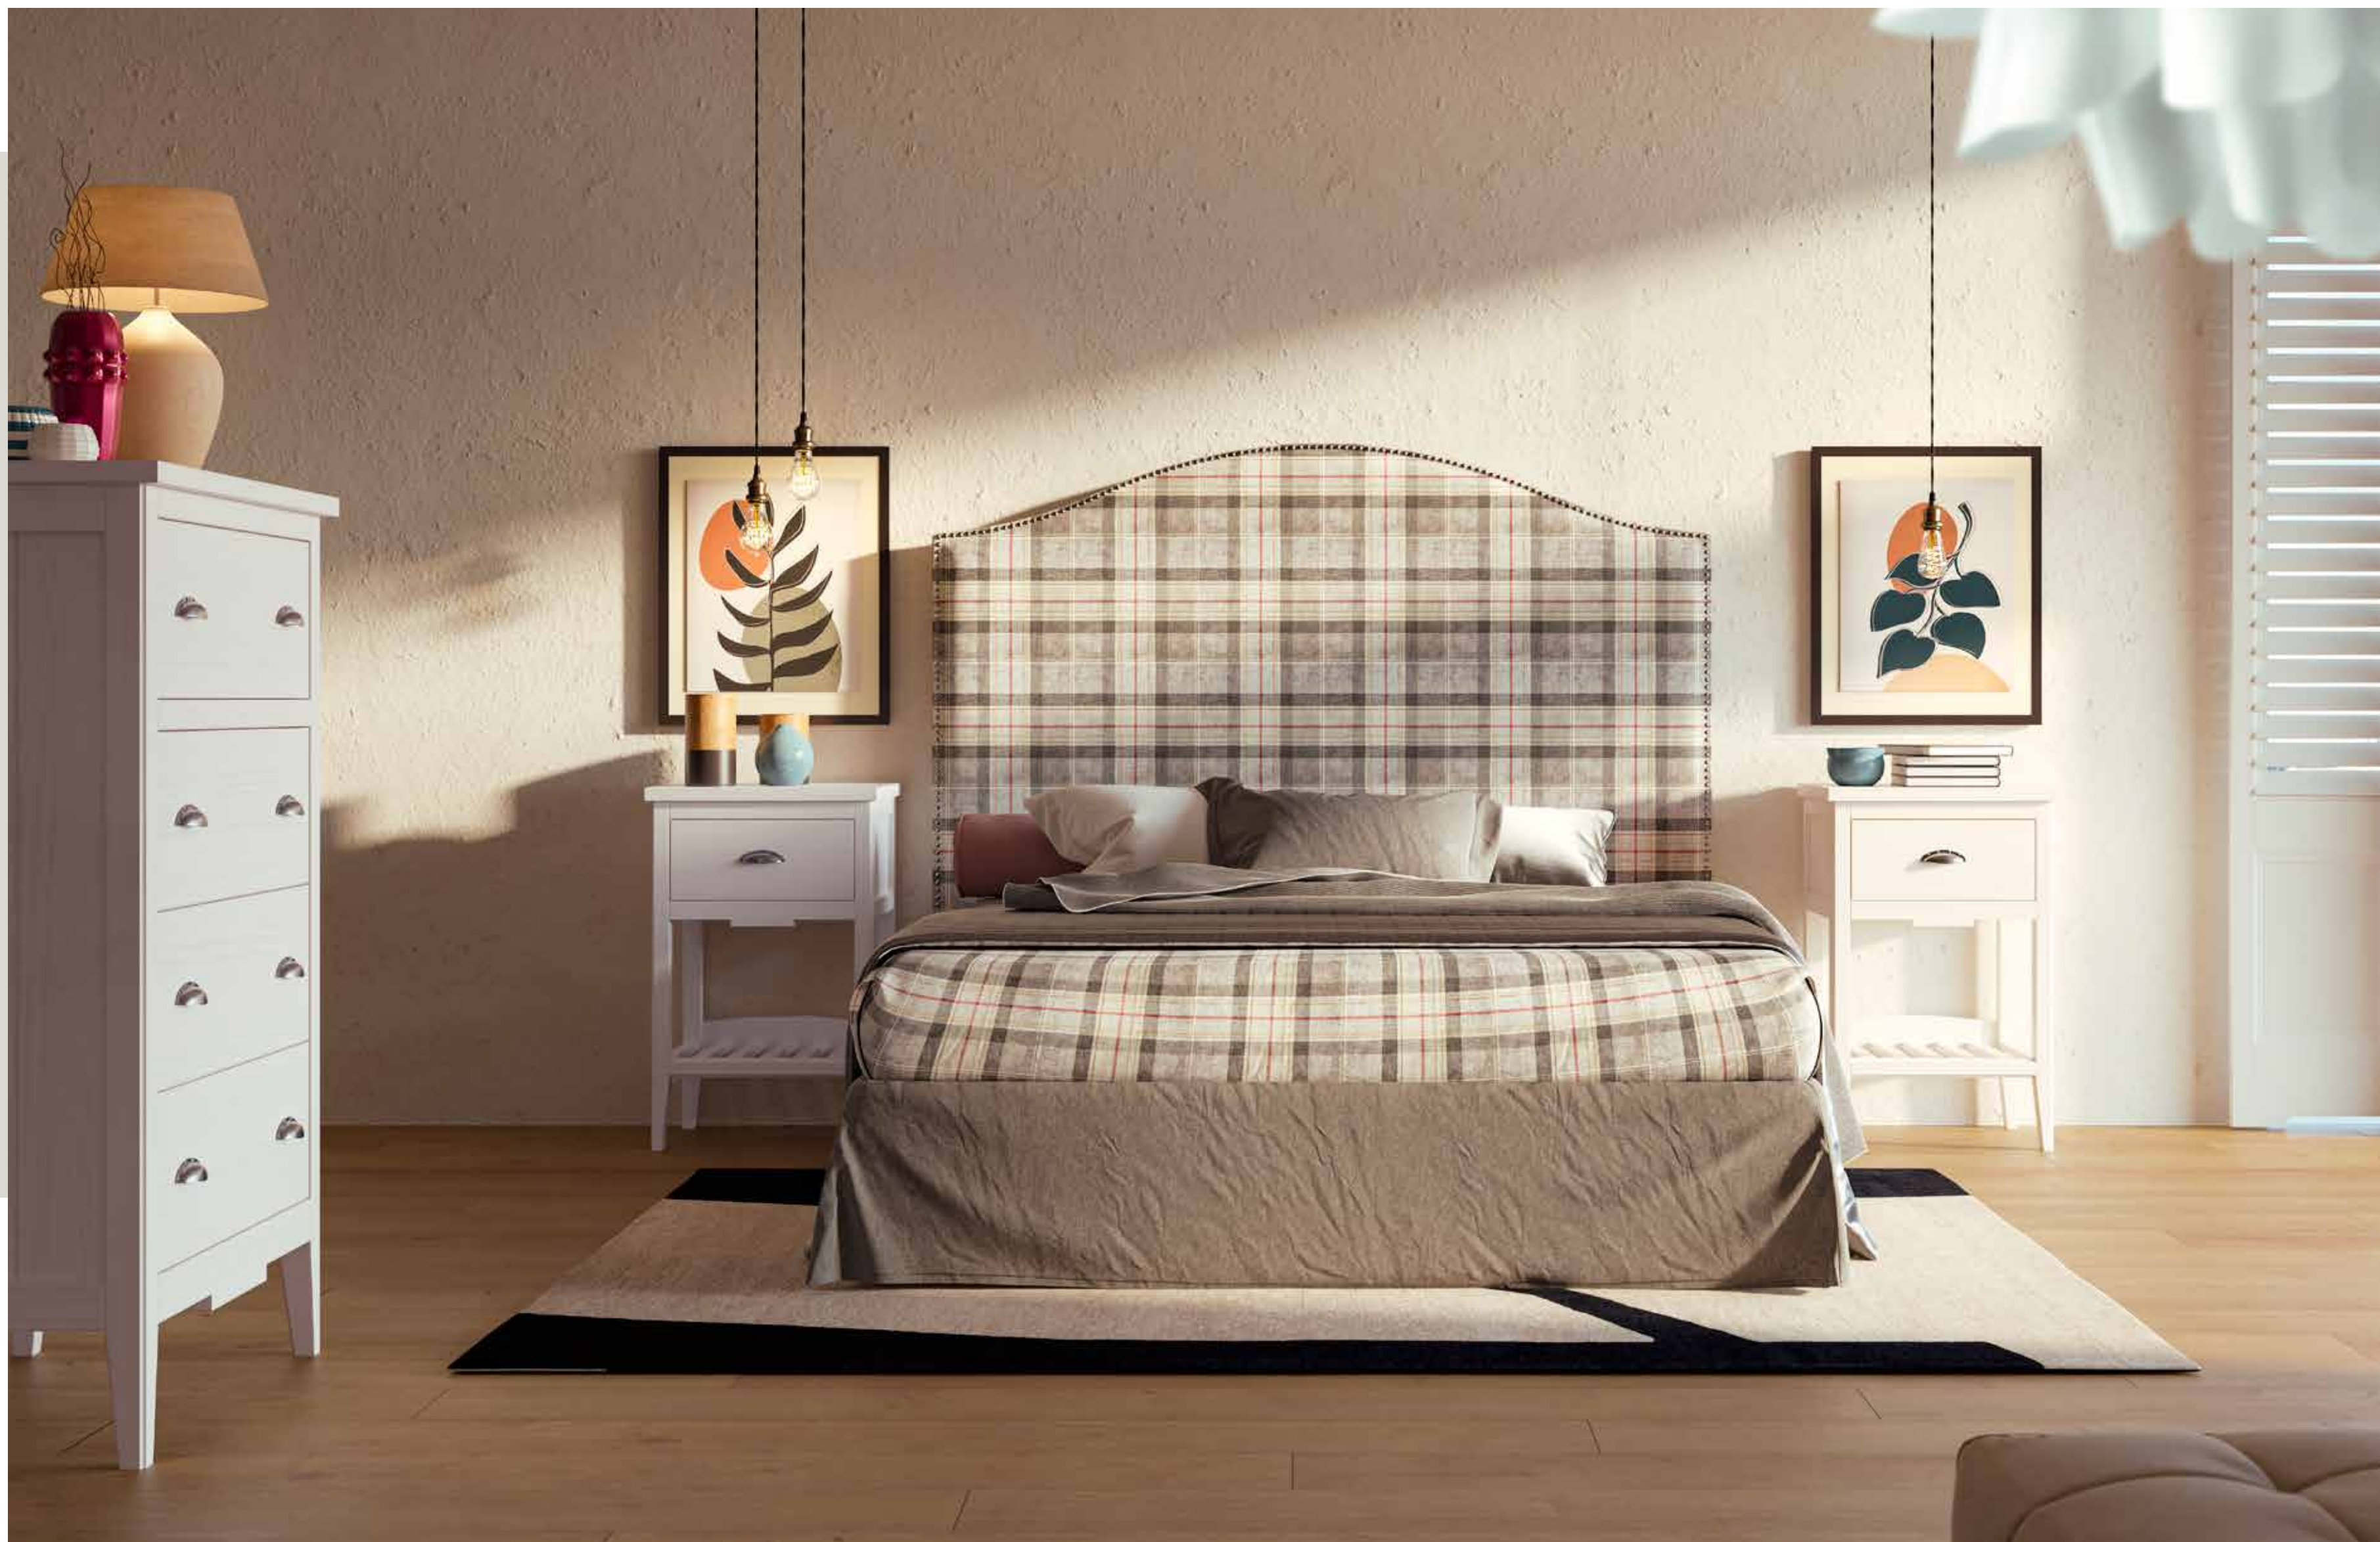

54D

COLECCIÓN NANTES

Blanco
Decapé

Dougal 05
de Grupo
Seys

Ref. ND005 - P. 153
Sifonier Nantes
(Chiffonier Nantes)
70 x 114 x 44 cm

Ref. ND001 - P. 54 (2) (Unidad)
Mesita 1 cajón Nantes
(Bedside table 1 drawer Nantes)
45 x 70 x 39 cm

Ref. CA024 - P. 106
Cabecero Bristol de 150
(Headboard Bristol 150)
160 x 136 x 6,5 cm