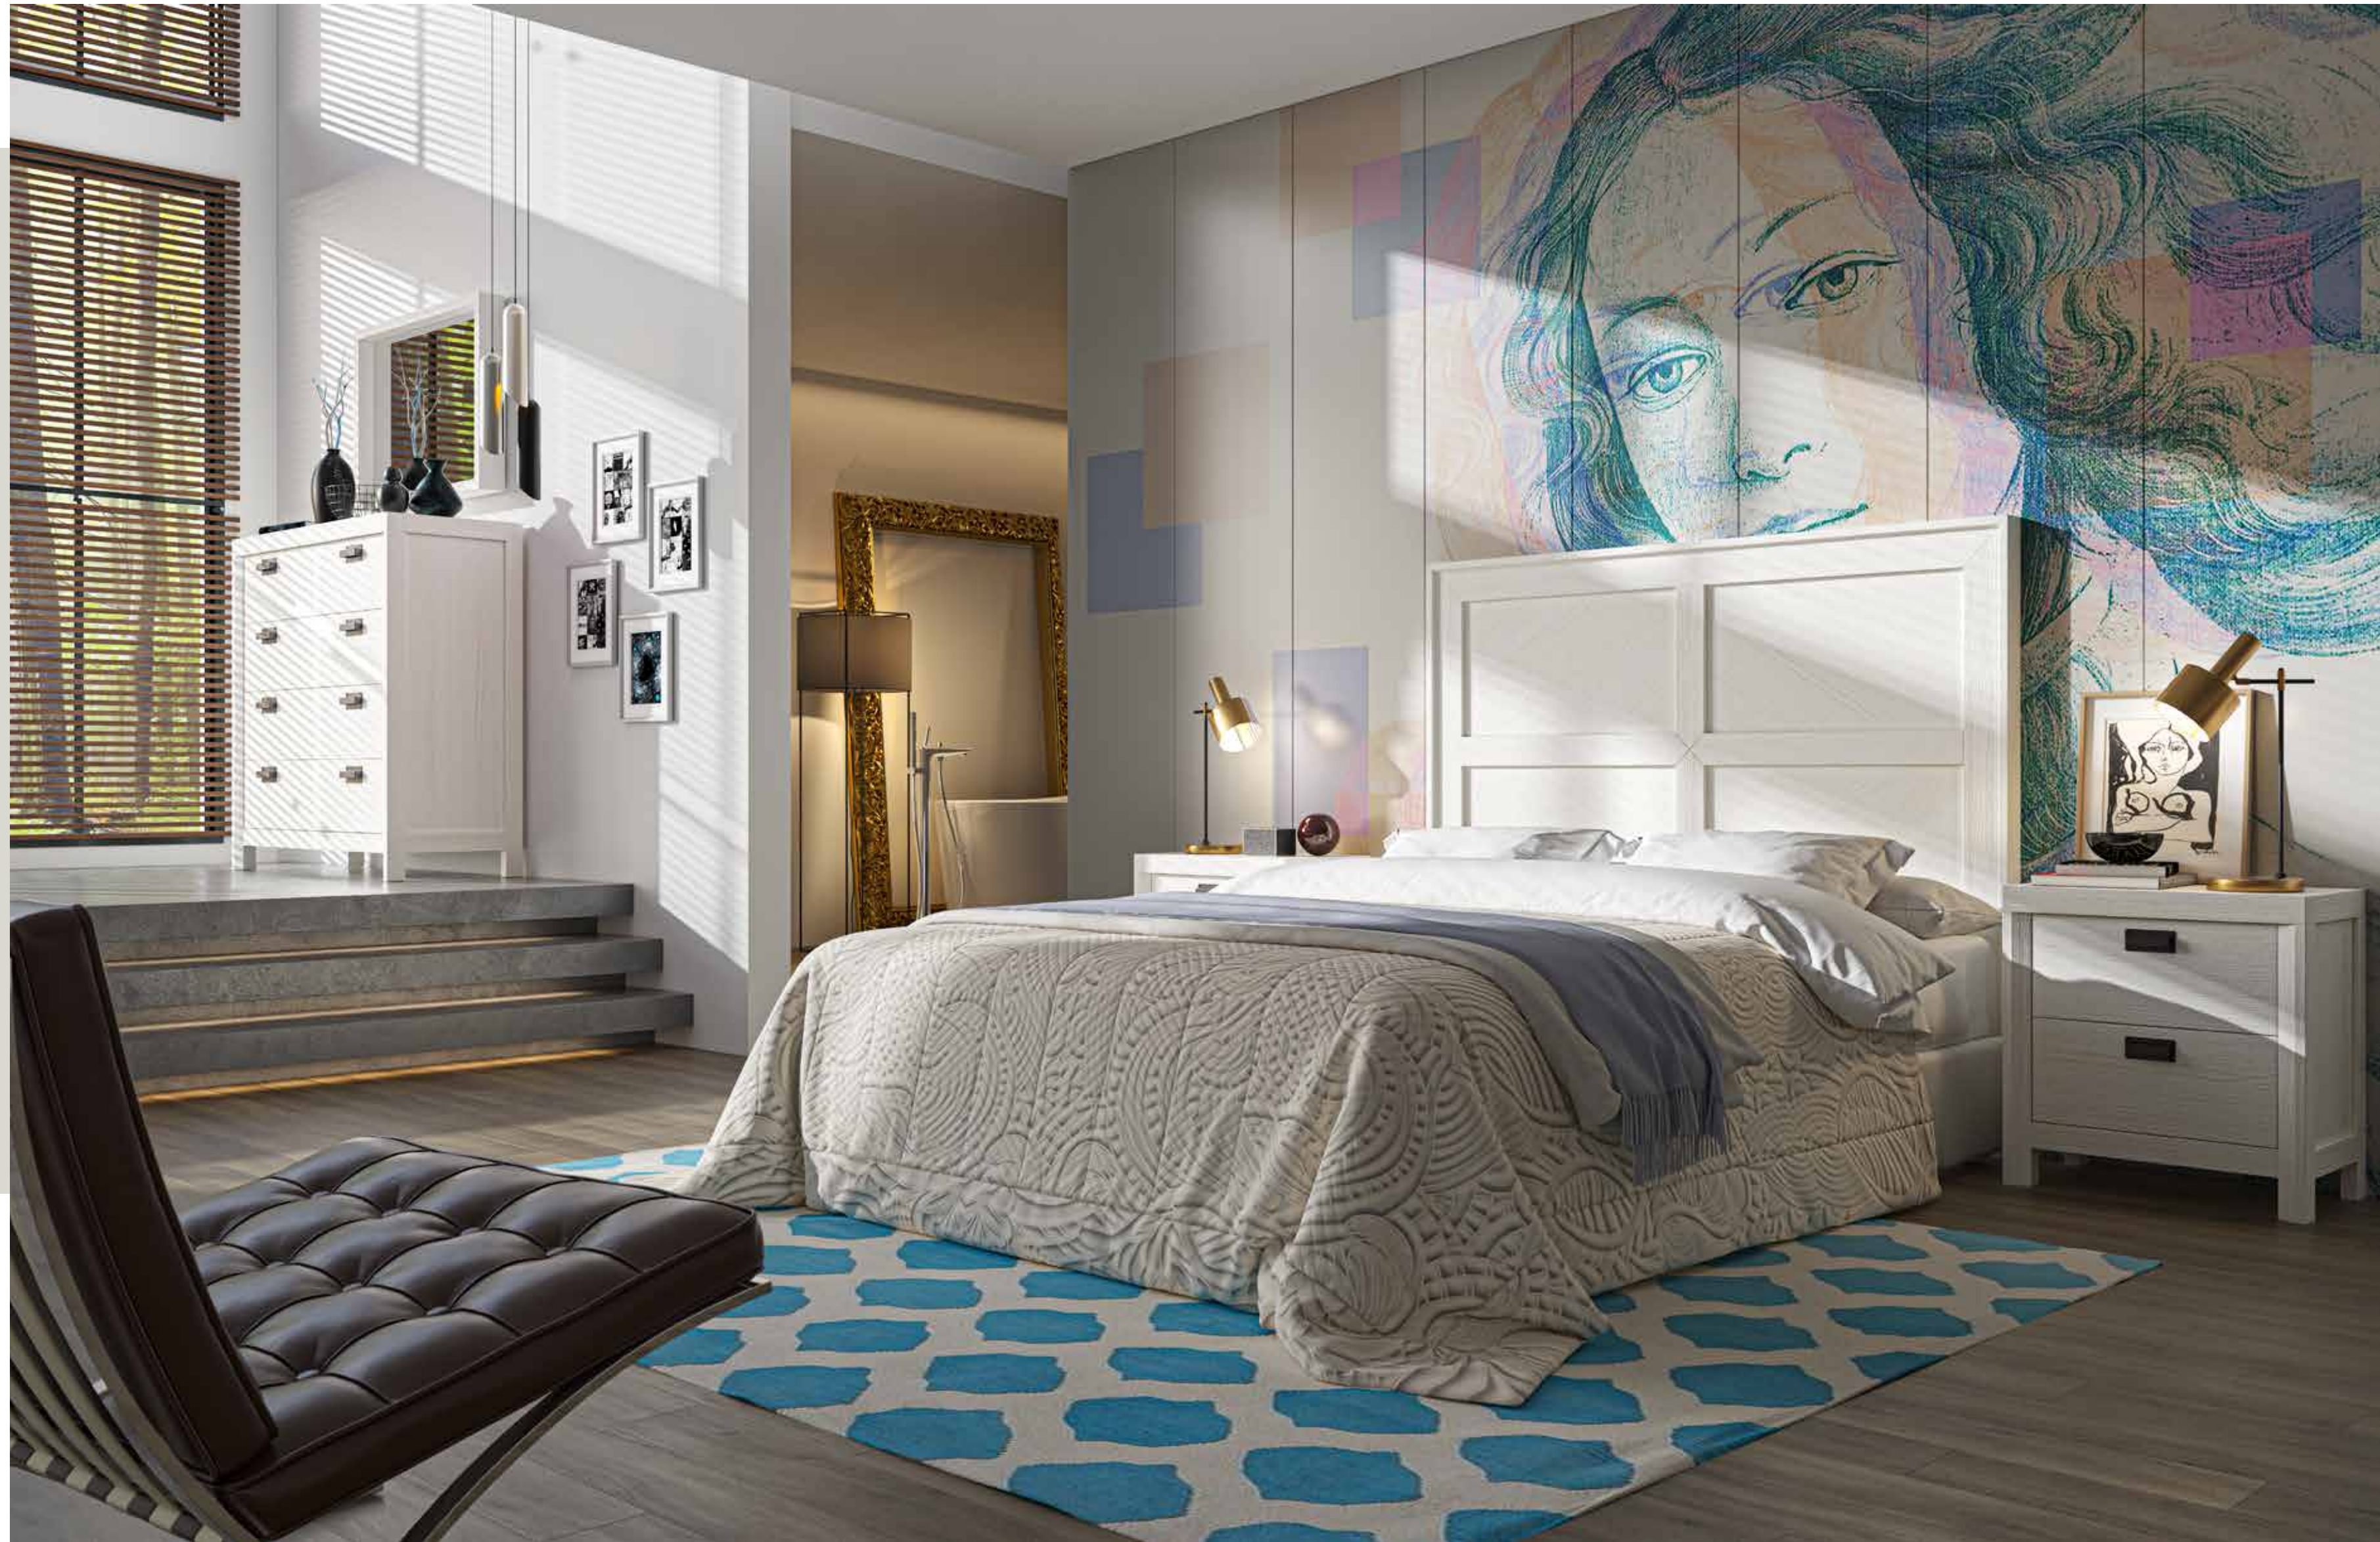

50D

COLECCIÓN LYON

Blanco
Lona

Ref. EC018 - P. 41
Espejo Enol de 85 x 60
(Enol Mirror 85 x 60)
85 x 60 x 8,5 cm

Ref. LD003 - P. 276
C6m6da Lyon
(Chest drawers Lyon)
110 x 107 x 43 cm

Ref. LD001 - P. 92 (2) (Unidad)
Mesita de 60 Lyon
(Beside table width 60 Lyon)
60 x 63 x 38 cm

Ref. CA140 - P. 111
Cabecero Bora de 150
(Headboard Bora 150)
166 x 145 x 7 cm