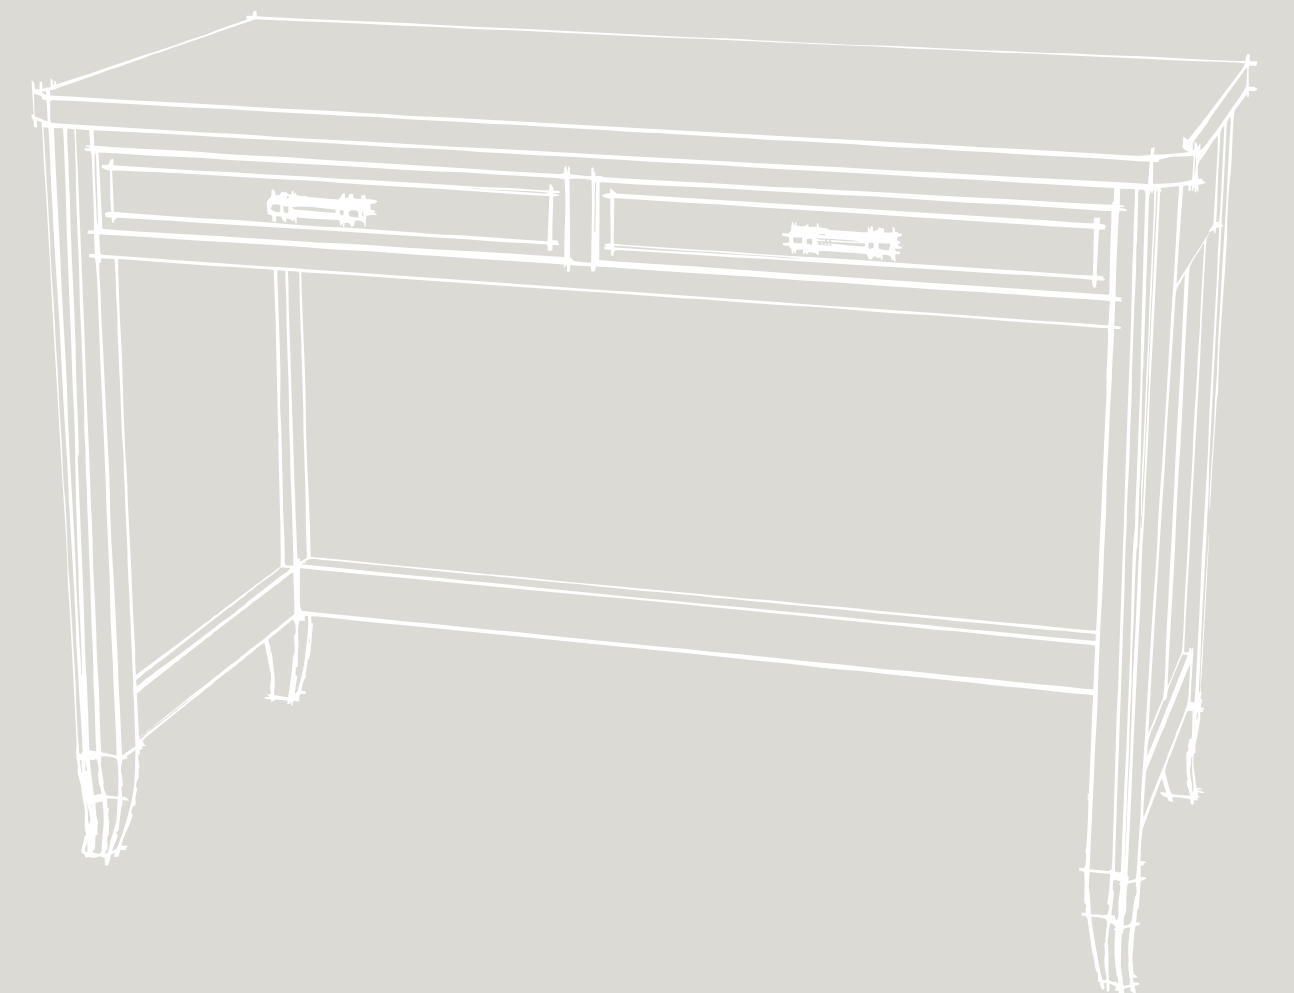

**GRUPO
SEYS**
MUEBLES

Génova

Colección
Génova

67D

COLECCIÓN GÉNOVA

Ref. GD005 - P. 197
Sintonier Génova
(Chiffonier Génova)
71 x 132 x 43,5 cm

Ref. GD006 - P. 153
Mesa estudio Génova
(Study desk Génova)
110 x 77,5 x 54,5 cm