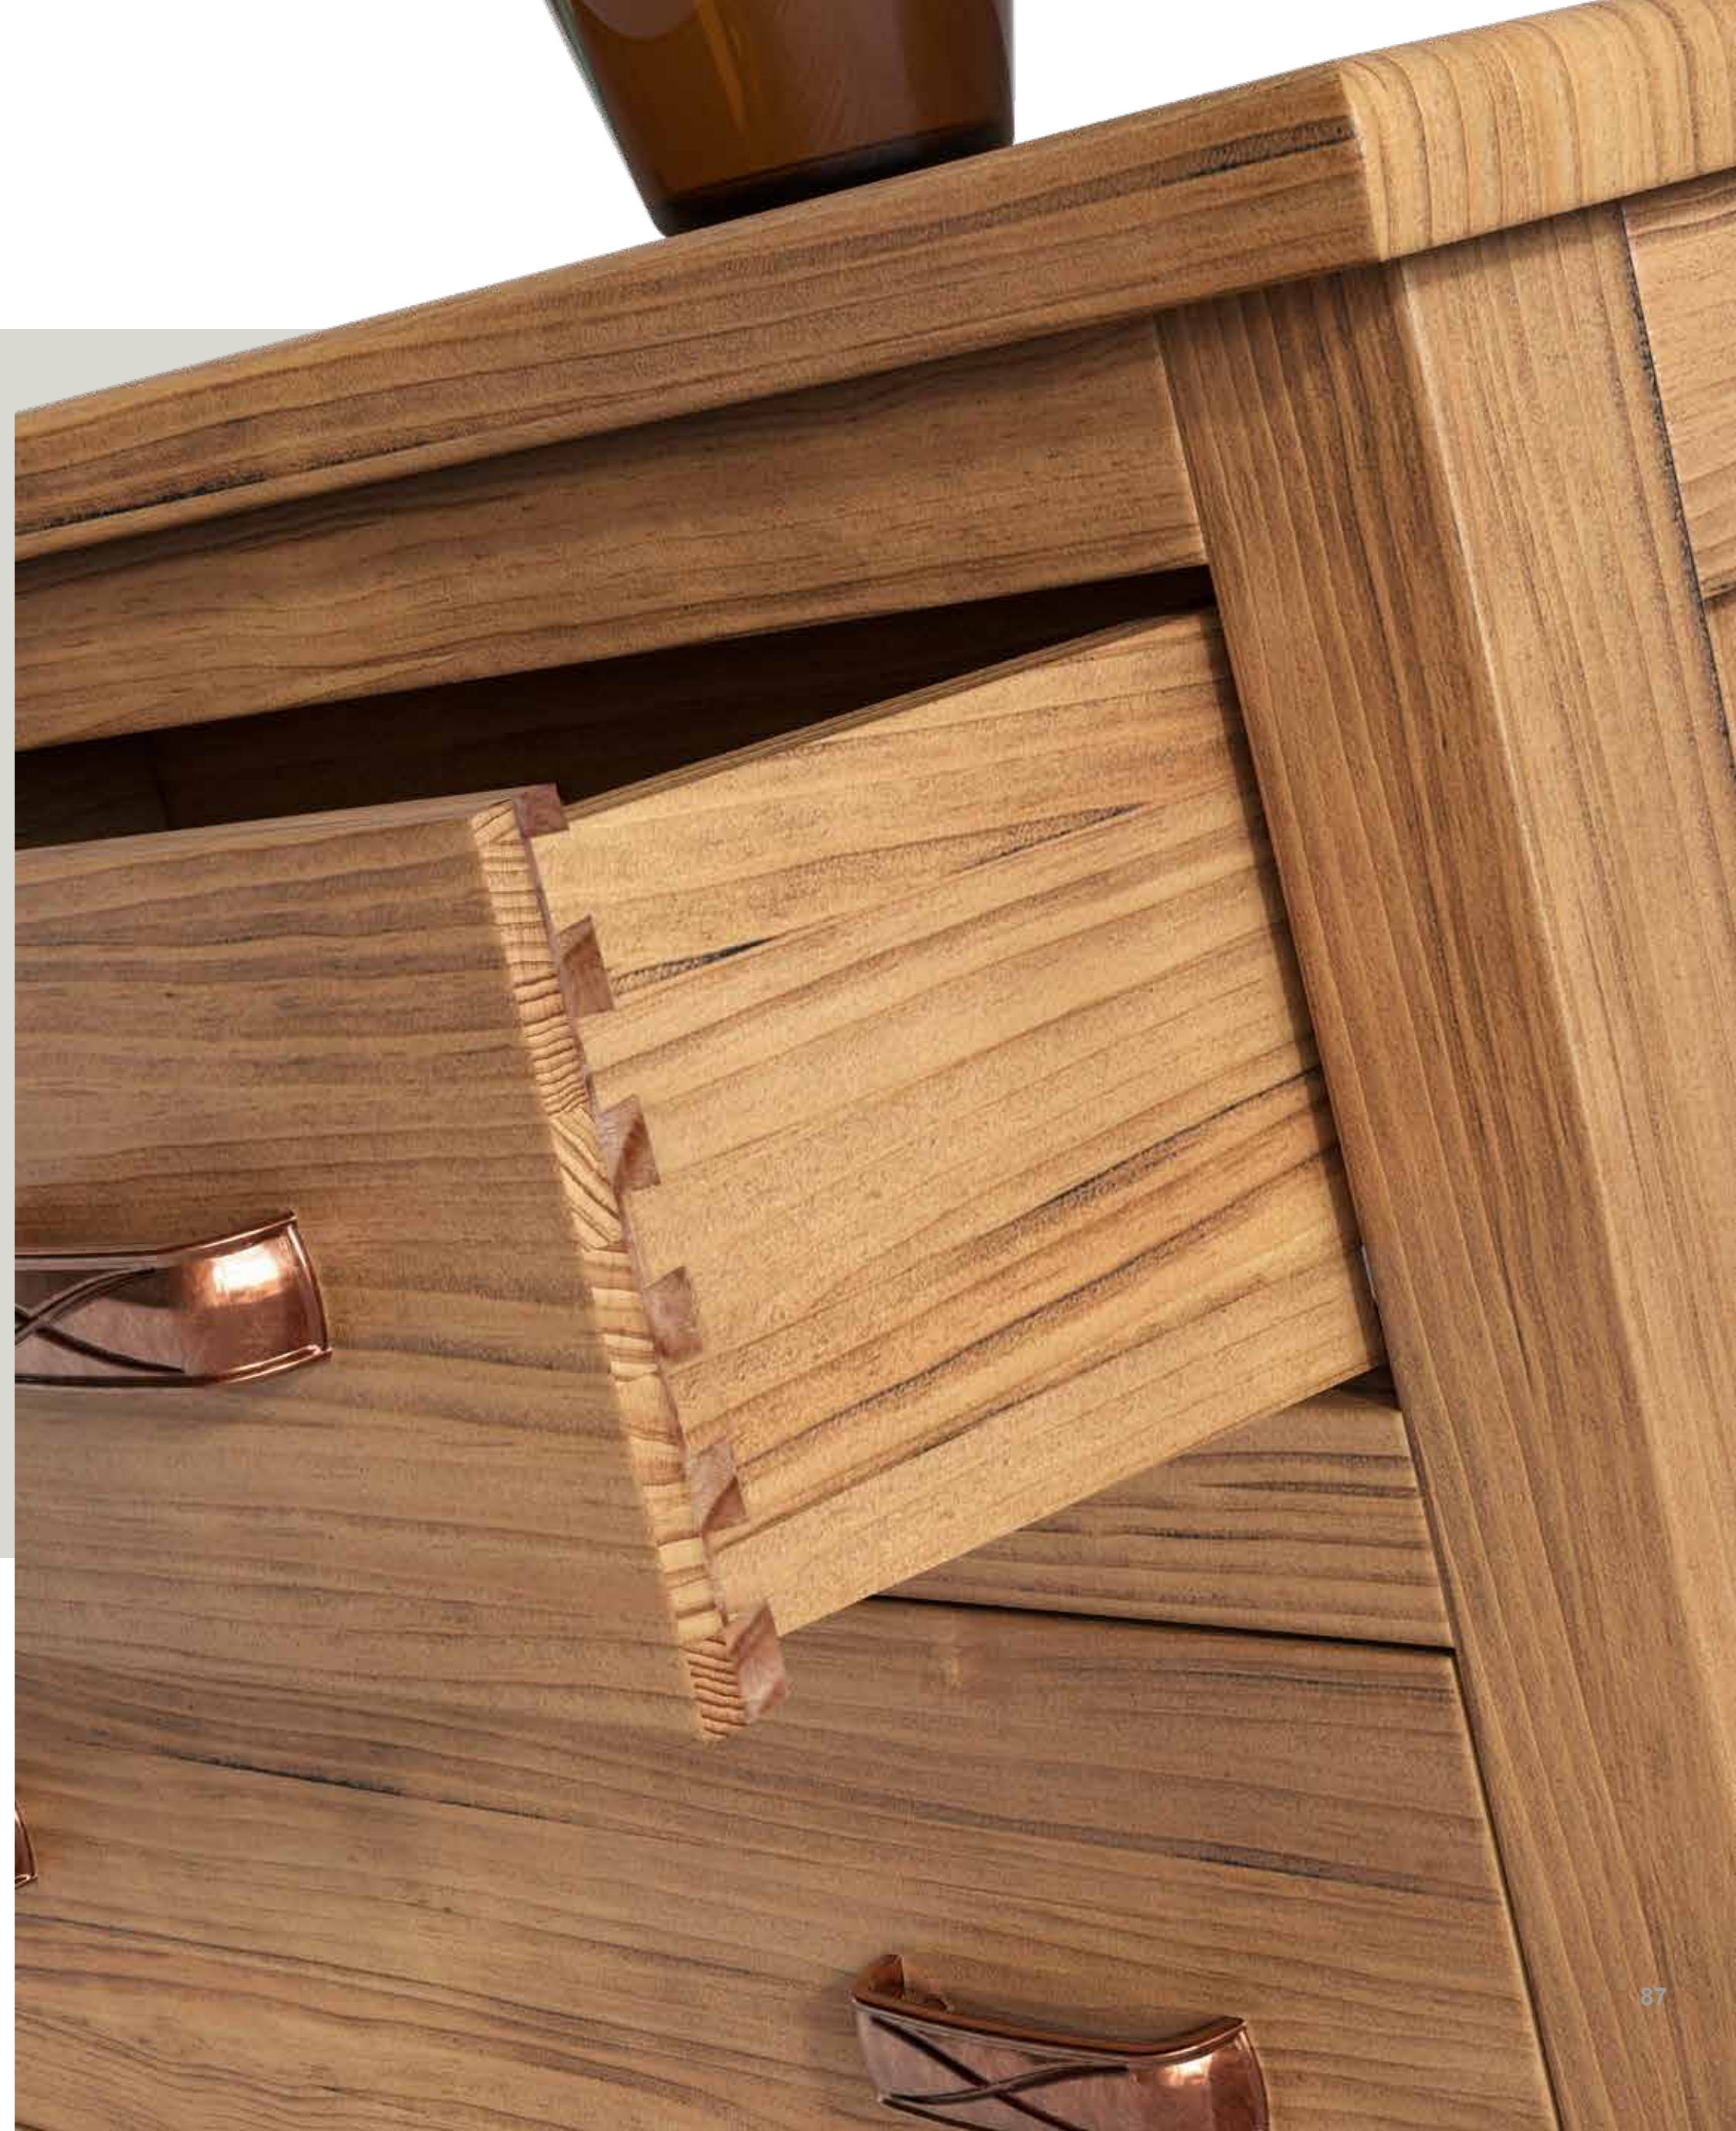

35D

Verde Agua

Blanco Albo

Tosca

Verde Jade

Avena

Blanco Decapé

Avena

COLECCIÓN AMBERES

Ref. AD004 - P. 119
Mesita de 3 cajones ancho 70 Amberes
(*Bedside table 3 drawers width 70 Amberes*)
70 x 69 x 40 cm

Ref. AD002 - P. 86
Mesita de 3 cajones Amberes
(*Bedside table 3 drawers Amberes*)
49 x 69 x 40 cm

Ref. AD017 - P. 86
Mesita de 3 cajones ancho 38 Amberes
(*Bedside table 3 drawers width 38 Amberes*)
38 x 69 x 40 cm

Ref. AD001 - P. 68
Mesita de 1 cajón Amberes
(*Bedside table 1 drawer Amberes*)
49 x 69 x 40 cm