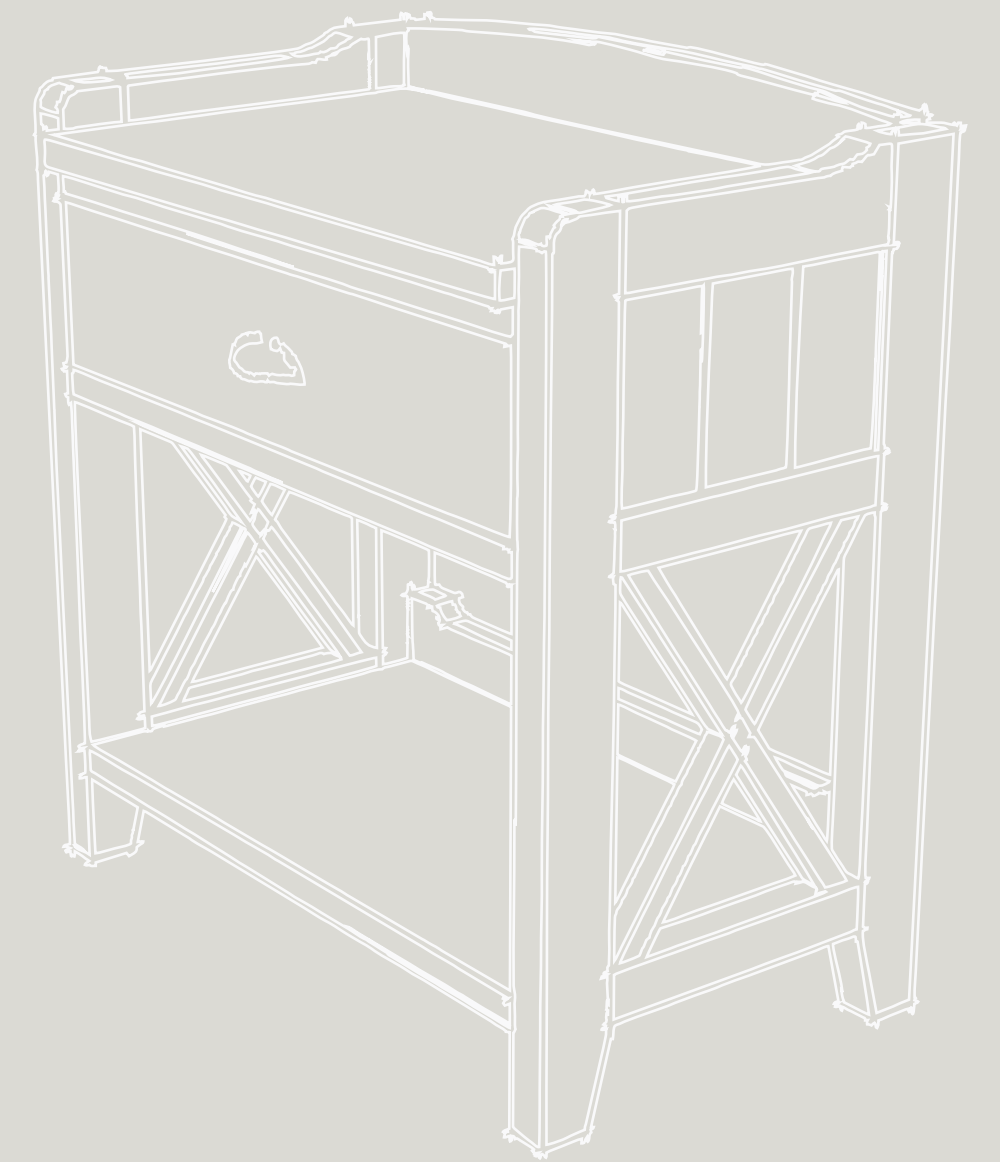

Ref. CA106 - P. 65
Cabecero Nlger de 150
(Headboard Nlger 150)
168 x 122 x 7 cm

Ref. BN041 - P. 128
Bancada madera de 150
(Wood bedframe 150)
162 x 41 x 203 cm

Verona

Colección
Verona

57D

COLECCIÓN VERONA

Blanco
Albo