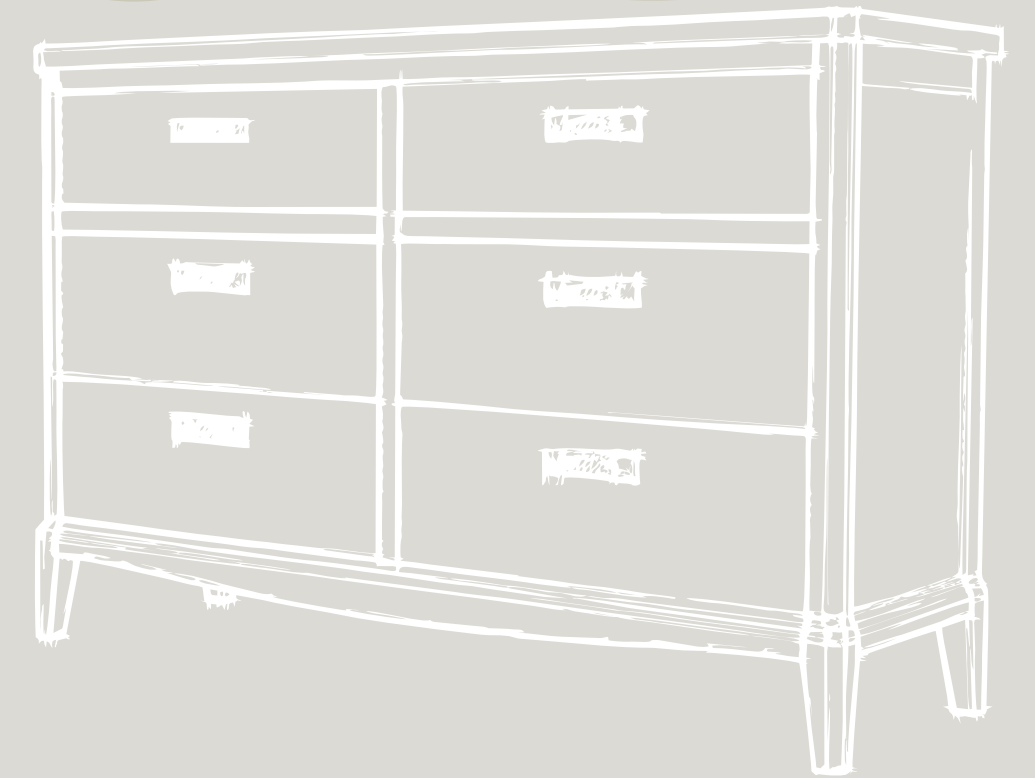

Quebec

Colección
Quebec