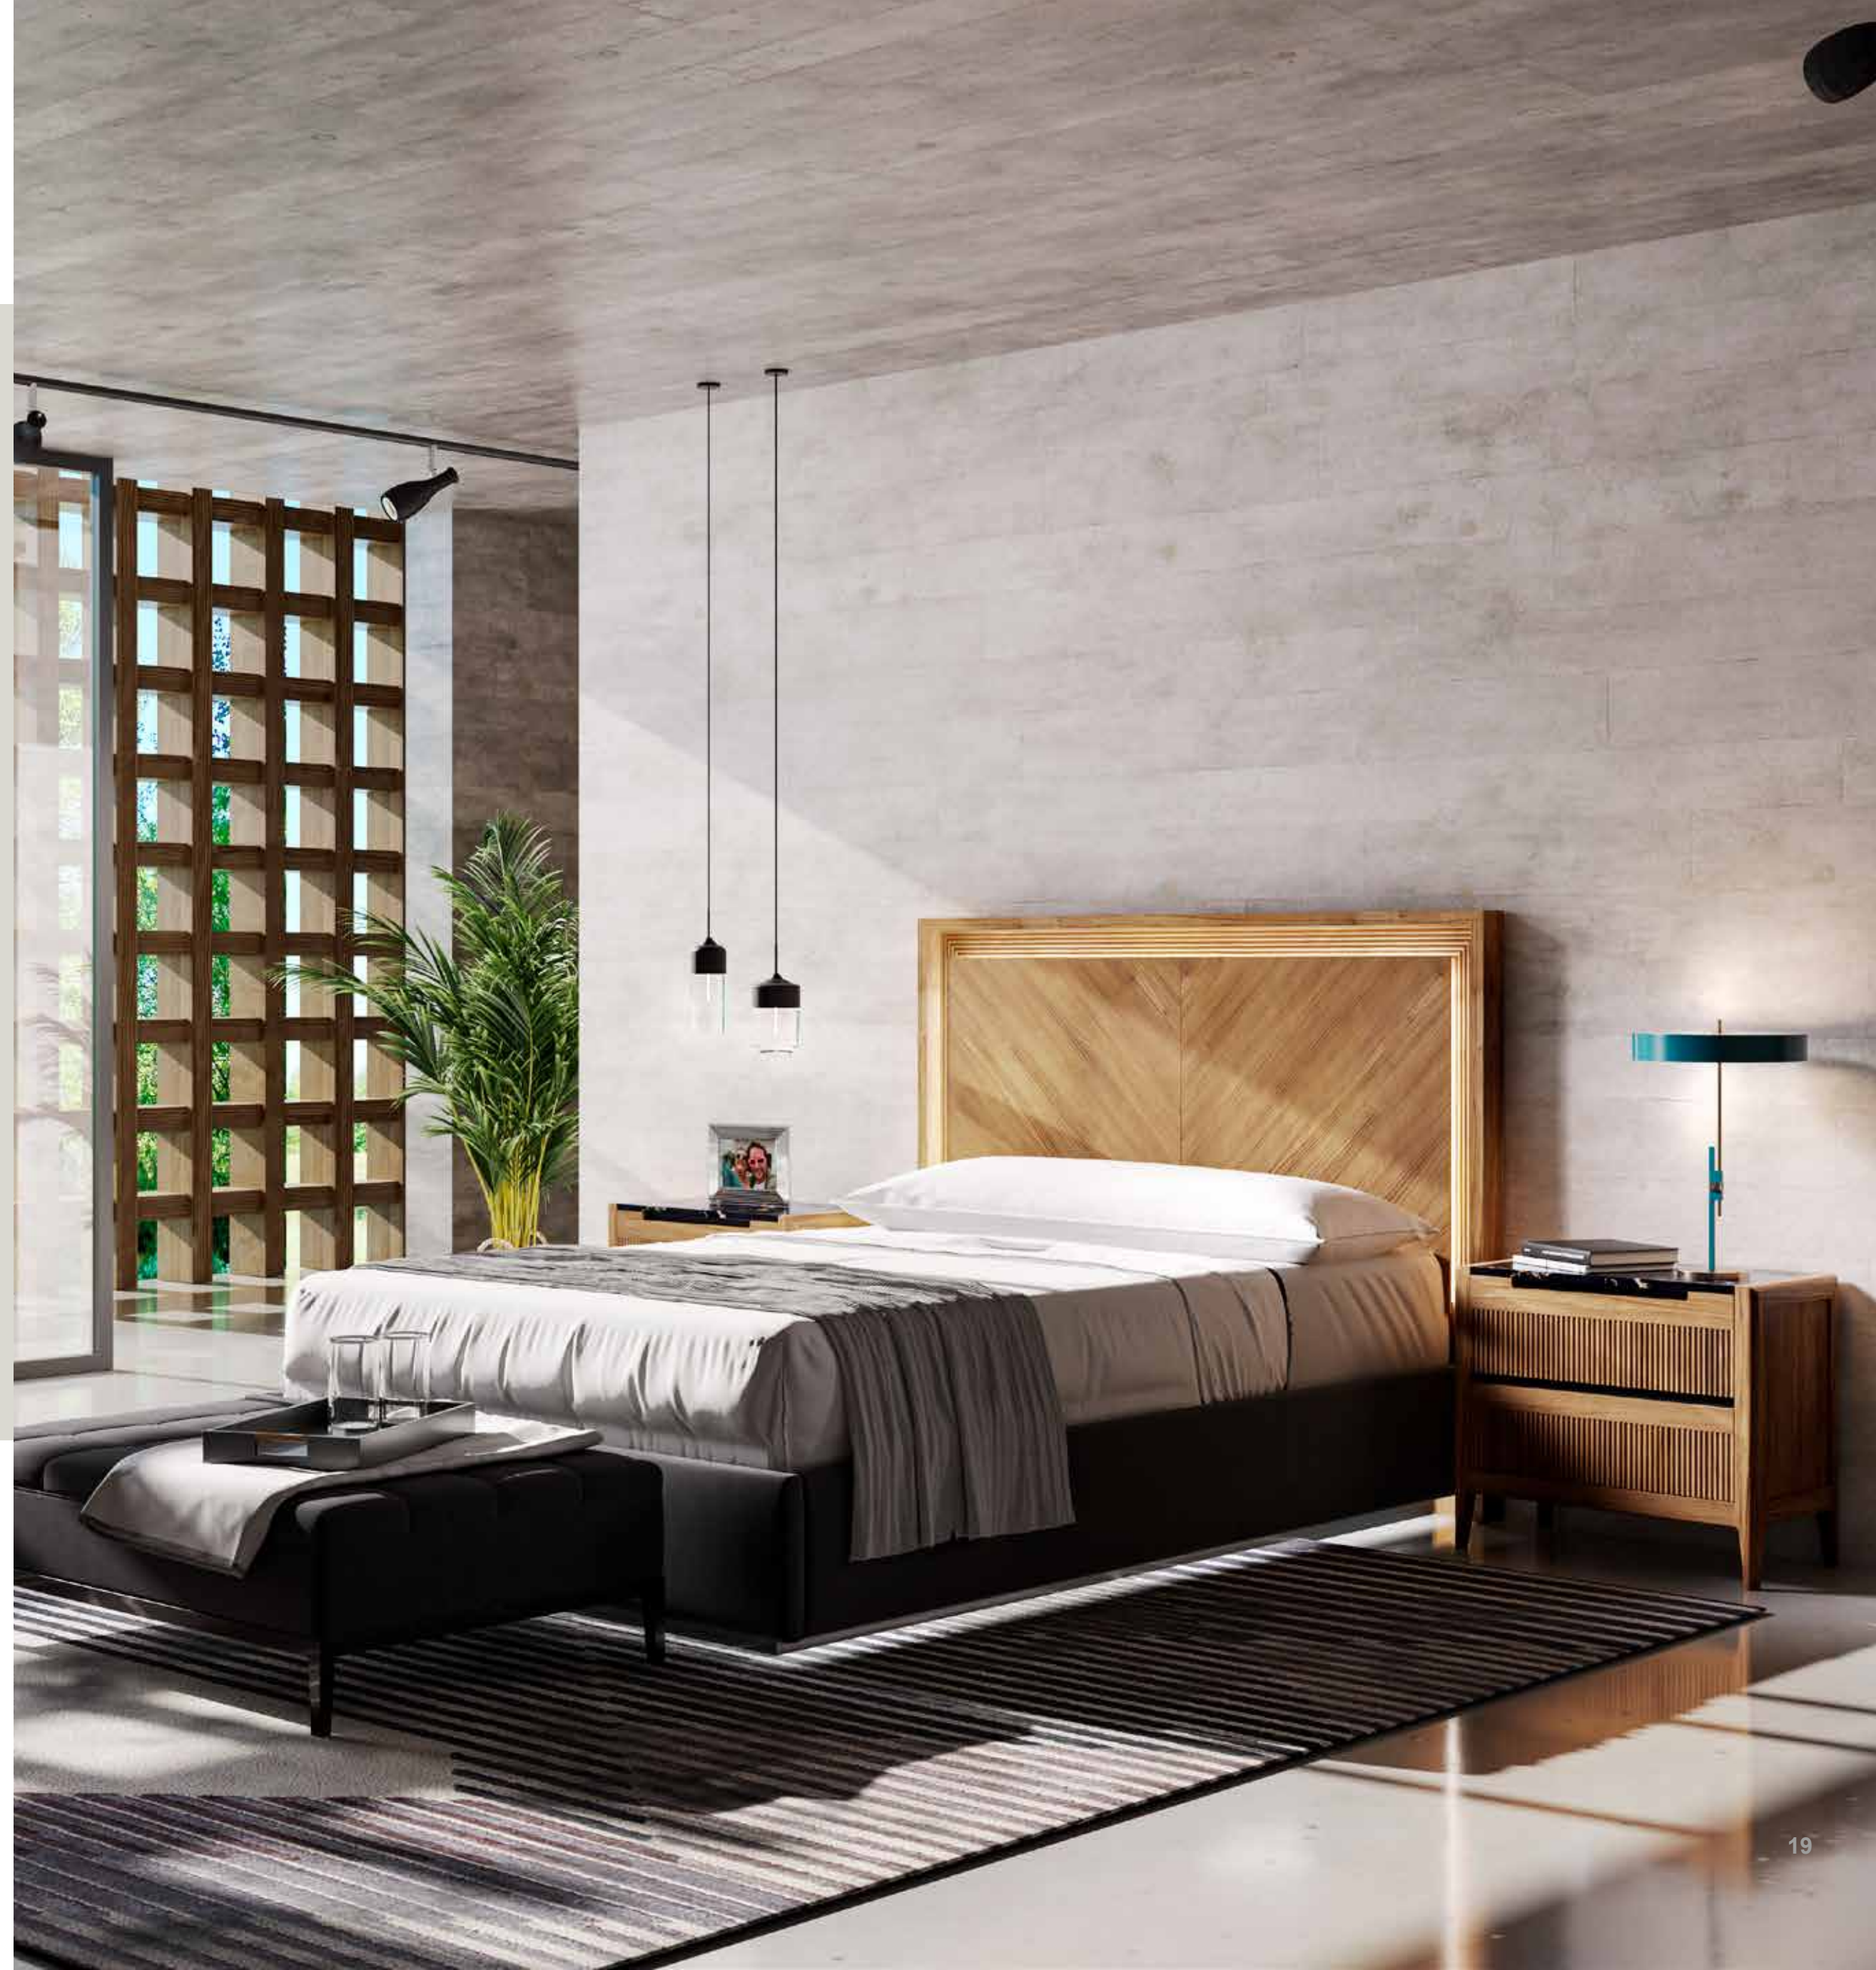

05D

COLECCIÓN TALLÍN

Ref. CA153 - P. 181
Cabecero Siroco de 150
(Headboard Siroco 150)
169 x 136 x 8,5 cm
Iluminación incluida (P. 30)

Ref. TD103 - P. 130 (2) (Unidad)
Mesita dos cajones de 70 Tallín
(Bedside table 2 drawers width 70 Tallín)
70 x 60 x 37 cm