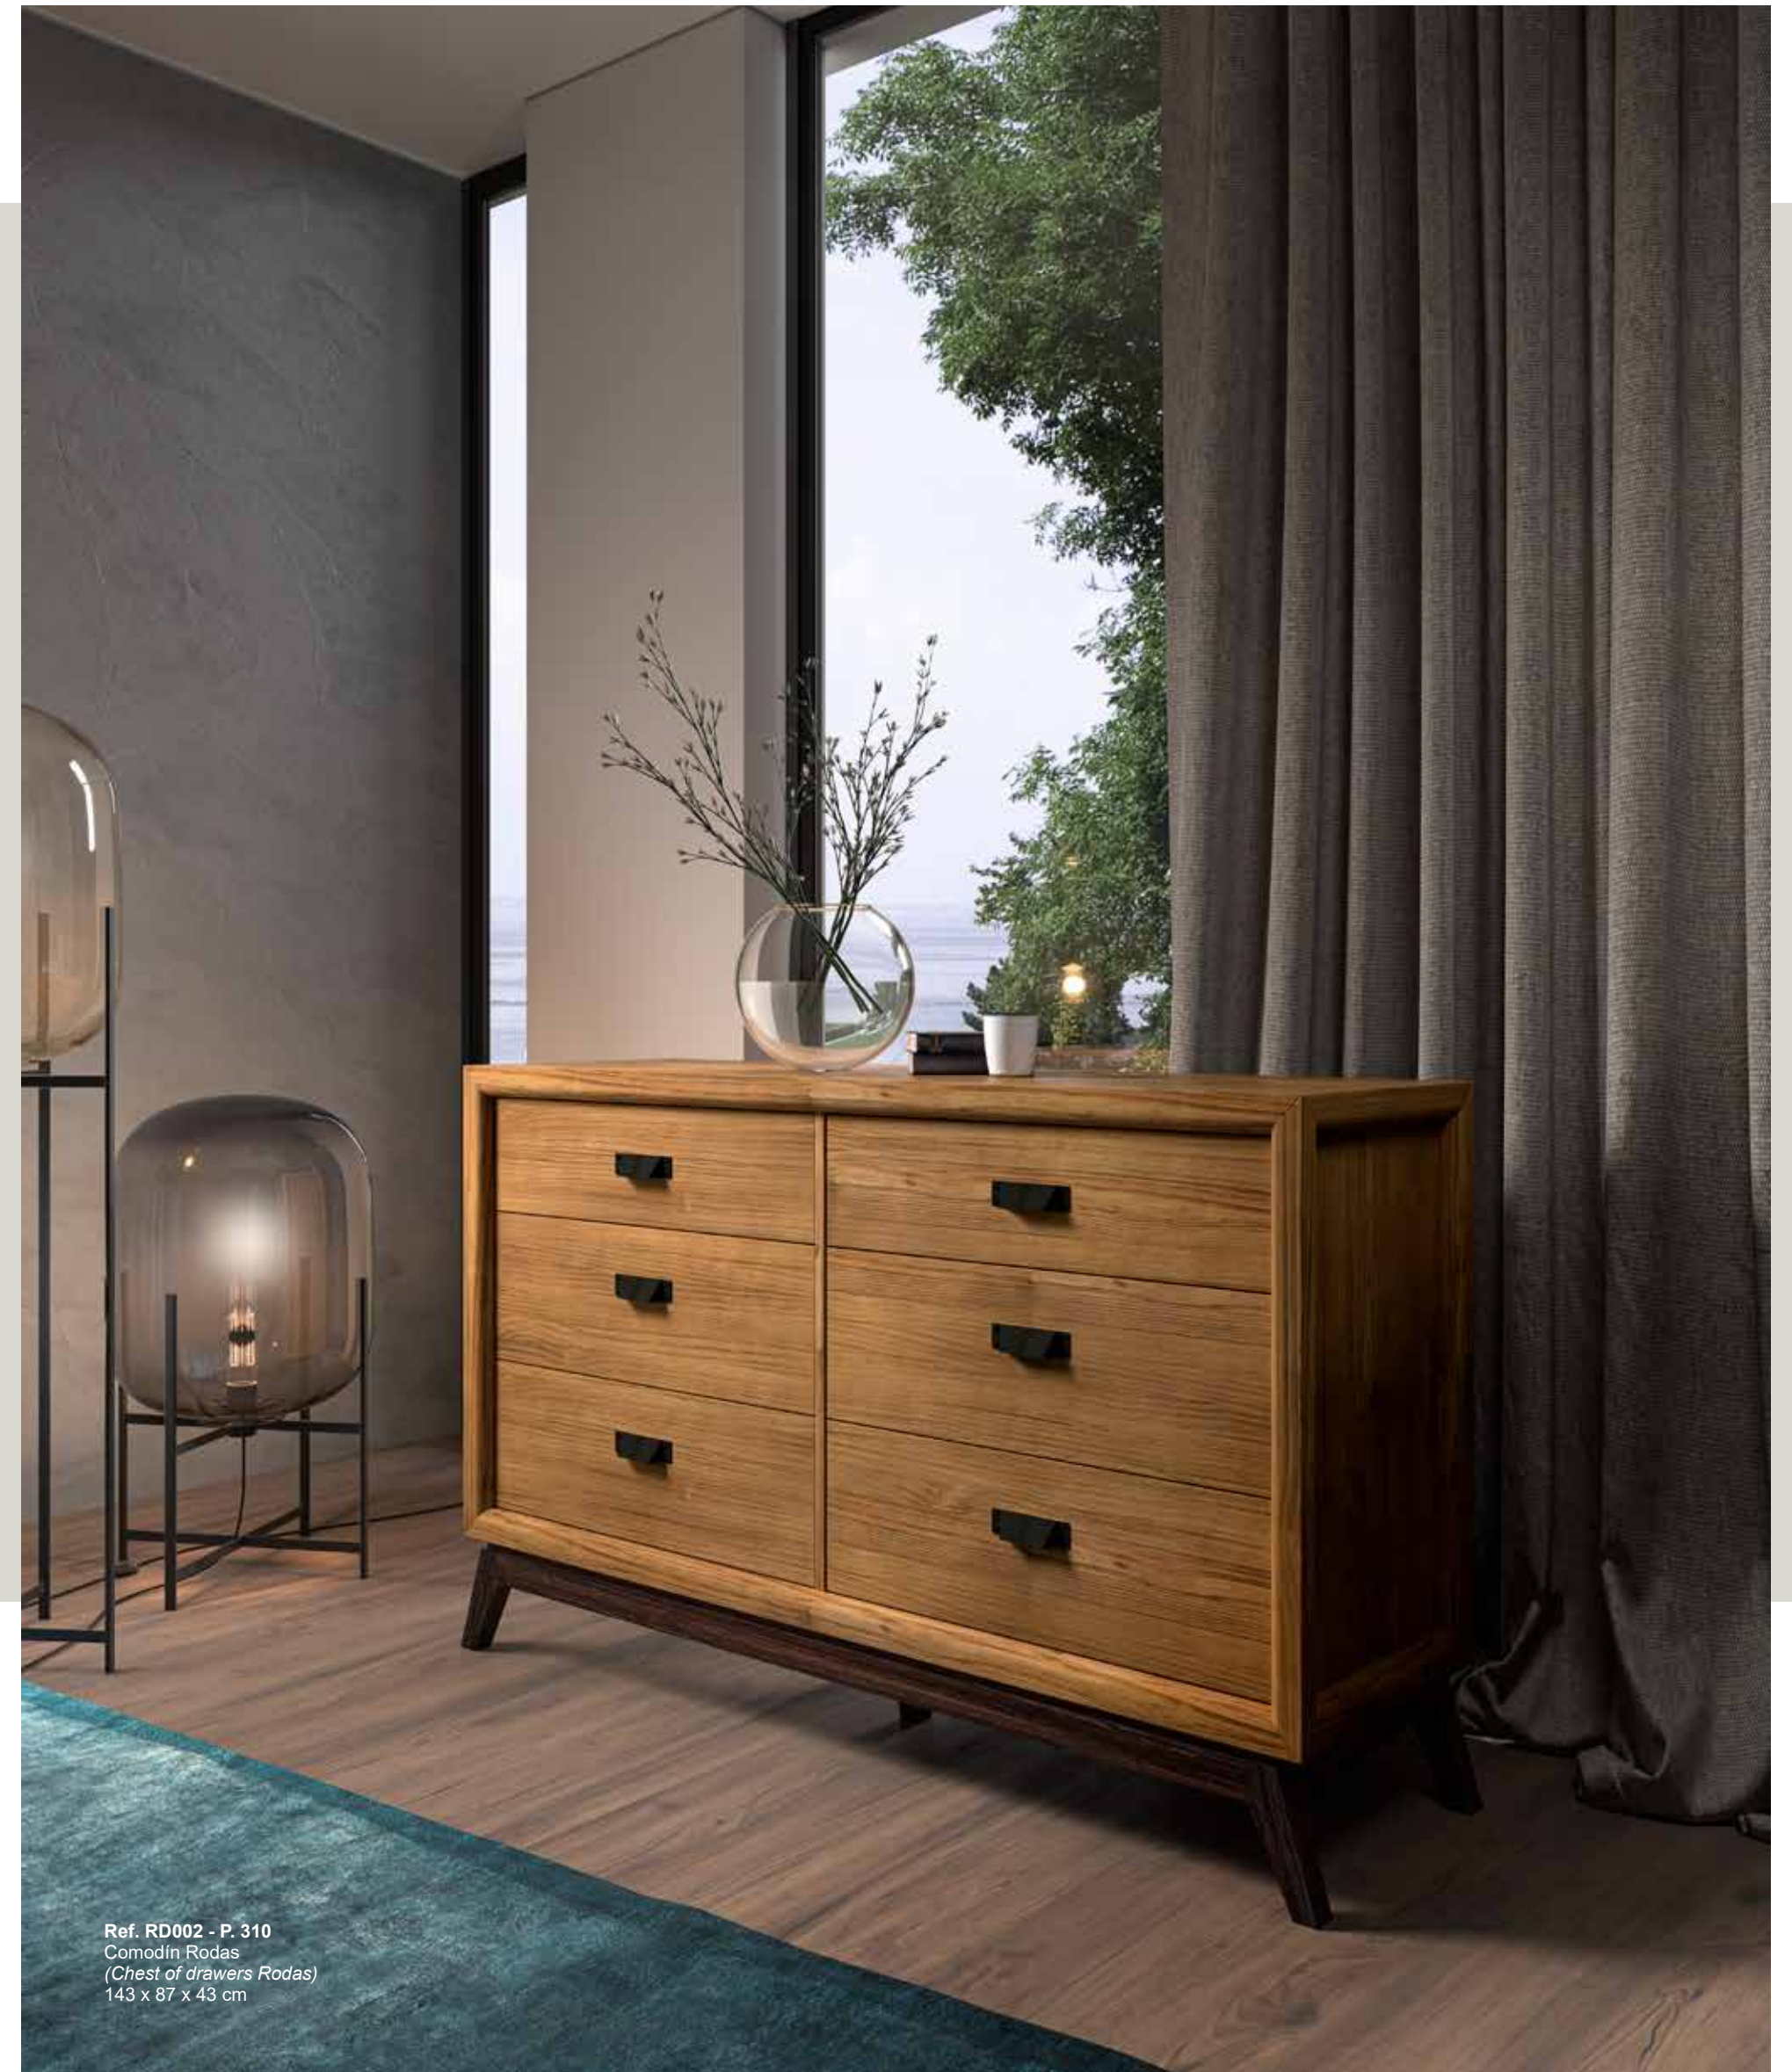

Ref. RD002 - P. 310
Comodin Rodas
(*Chest of drawers Rodas*)
143 x 87 x 43 cm