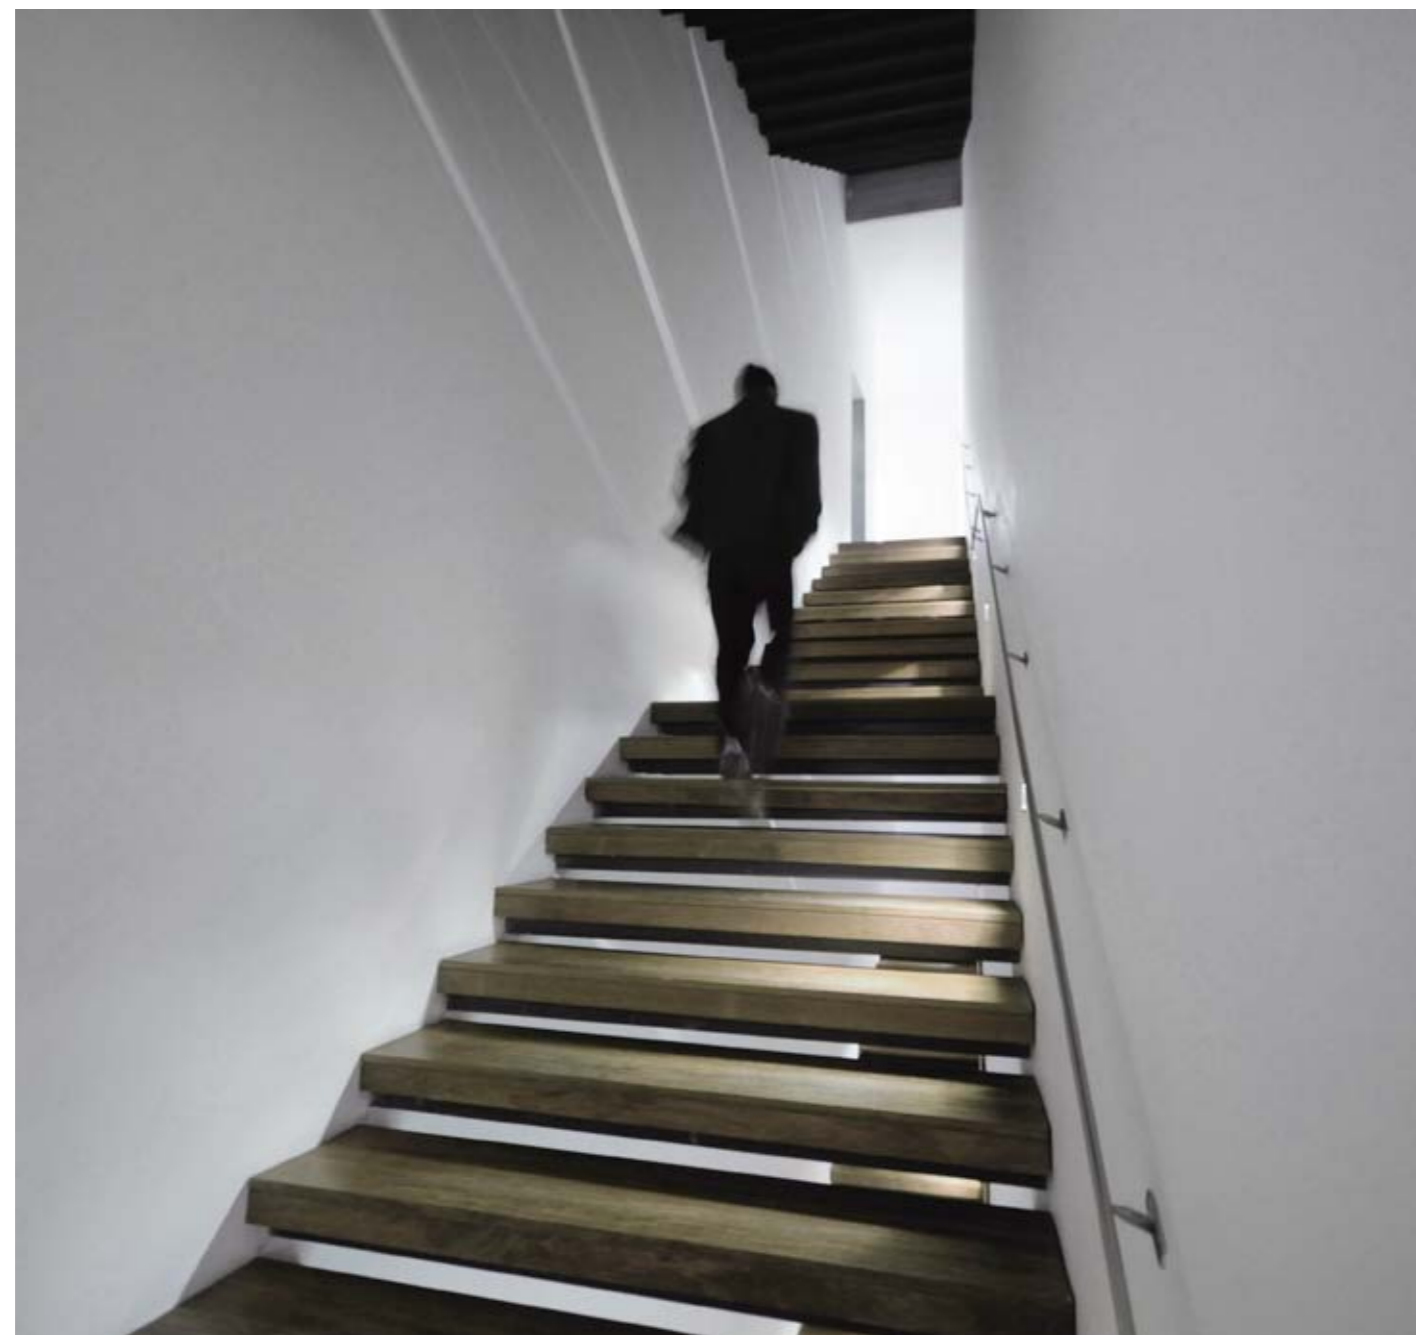

E4

COMP. E 4 det

DETALLE
TIRADOR COLOR
CHAMPAGNE

Champagne
color handle

MM wardrobes
THE DOUBLE "M"
FURNITURE

E4

Colección Armarios
Europa vol. 2

COMP. E5