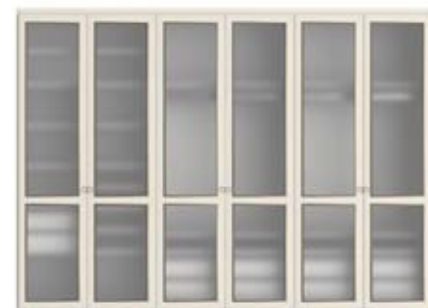

● **MODELO 5** - CHAPA NATURAL ROBLE PORO ABIERTO LACADO ARENA / TIRADOR CHAMPAGNE