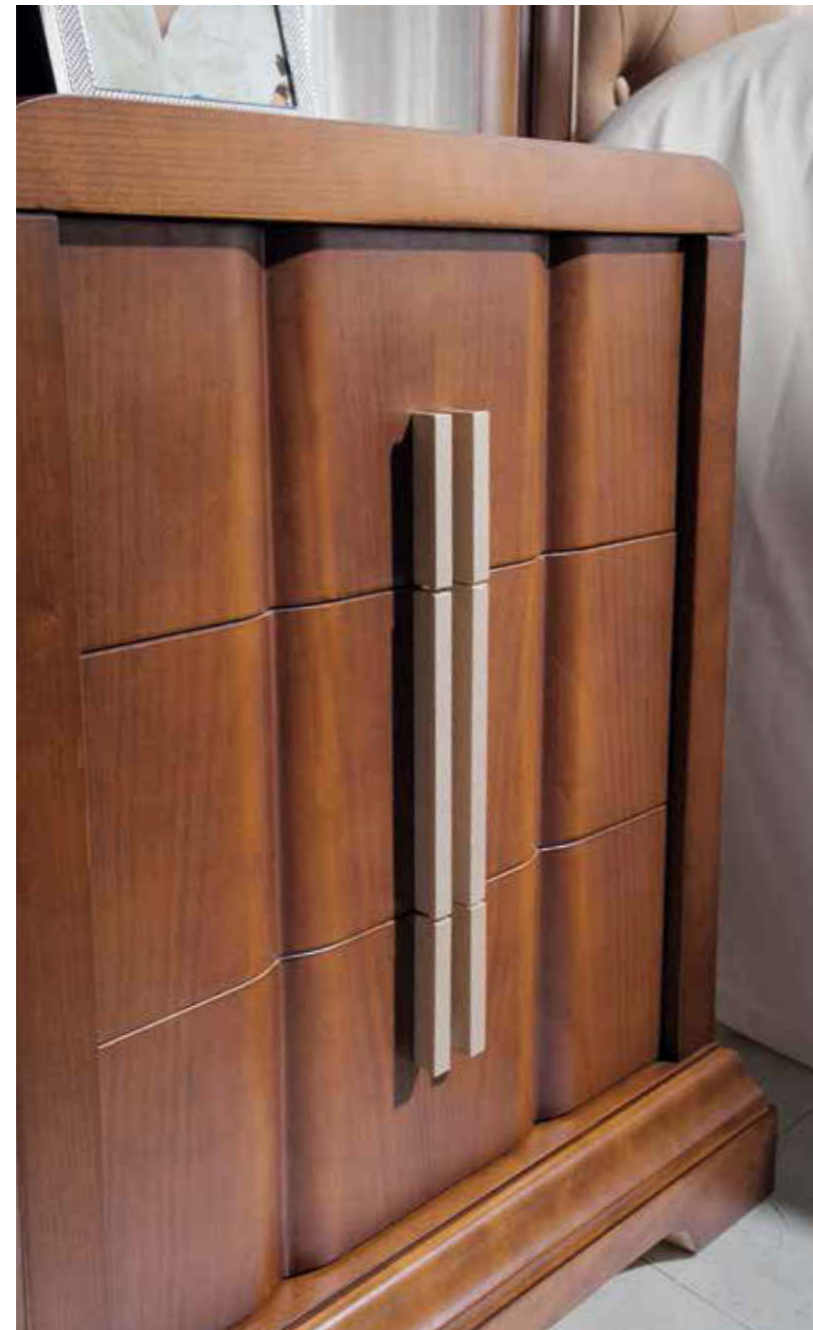

OL5

DETALLE TAPIZADO FAJA
(TAPIZADO CHAMPAGNE)

Detail upholstered Champagne

Colección Dormitorios
OLIVIA

ELEGANCE* OLIVIA / MM 50ANIV.

CHAPA NATURAL
DE CEREZO, TAPIZADOS
Y LACADOS

50 aniversario

Monrabal
Chirivella
MM