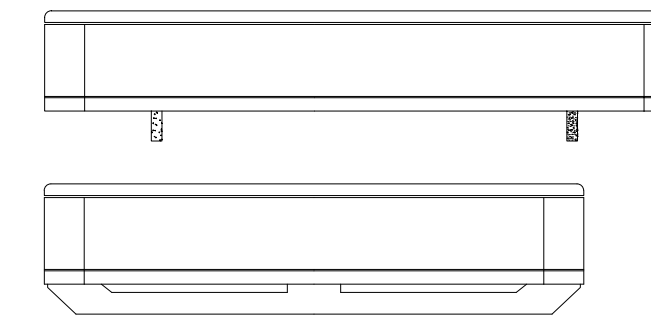

Detalles de acabado en efecto espejo
 Mirror effect accents

Técnico tarifa de nuevos elementos incorporados.

Technical features of the bedroom items.

CANAPÉ ABATIBLE / STORAGE BED

GALAXY	Ref.	Ancho Width	Alto Height	Prof. Depth	PUNTOS
Canapé 135 x 190	50388	137	192	39	331
Canapé 135 x 200	50389	137	202	39	331
Canapé 150 x 190	50390	152	192	39	341
Canapé 150 x 200	50391	152	202	39	341
Canapé 160 x 190	50392	162	192	39	351
Canapé 160 x 200	50393	162	202	39	351
Canapé 180 x 190	50394	182	192	39	390
Canapé 180 x 200	50395	182	202	39	390