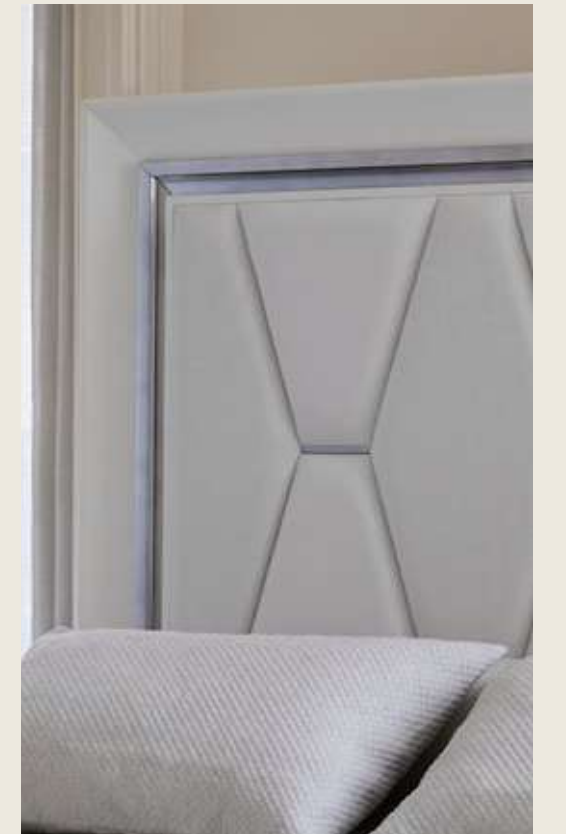

Detalles de acabado en efecto espejo
Mirror effect accents