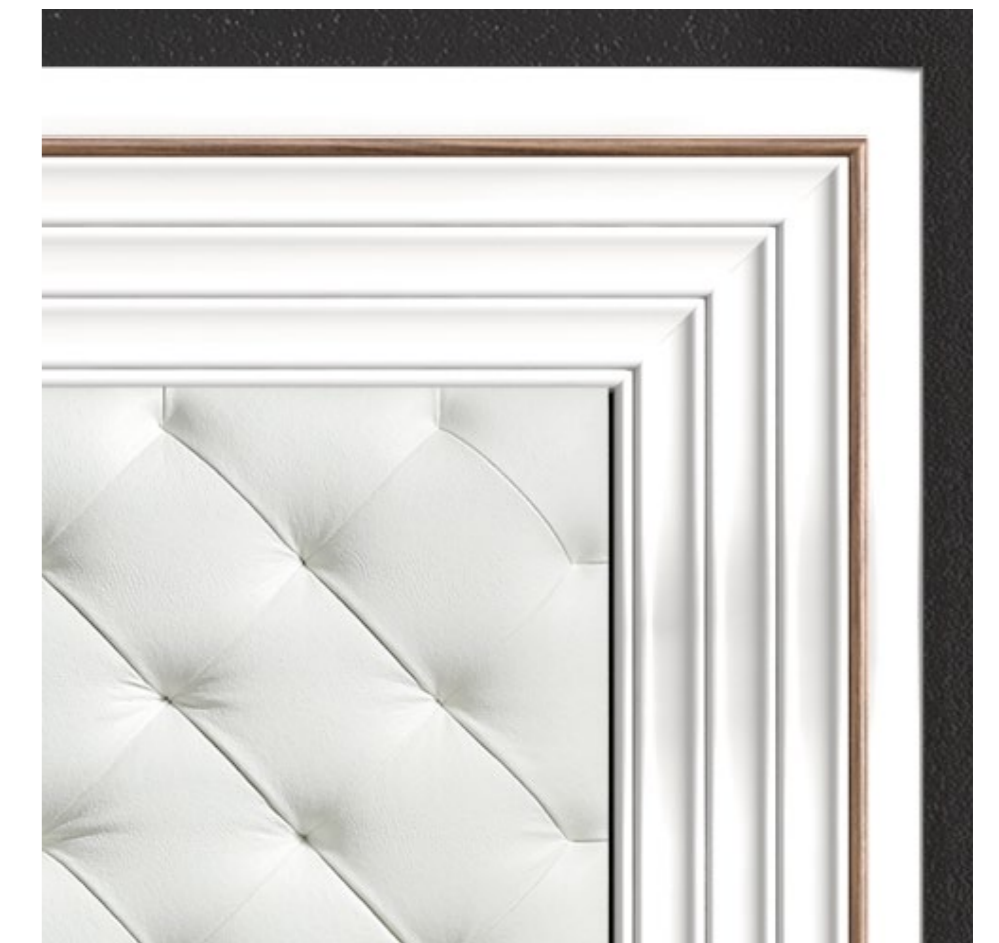

ND1

Cabecera tapizada en capitoné, lacado blanco mate, detalles lacados blanco brillo, moldura incrustada en el cabecero y bajo tapas de roble macizo acabada roble envejecido. Tiradores plata. Tapizado Tibet 1
Lámparas sobremesa corner ref. 20063
Colcha alba crudo ref. 20065
Plaid nepal gris ref. 20068

Headboard with quilted upholstery lacquered Blanco mate, accents lacquered shiny white, aged solid oak wood molding in the headboard and top. Silver handles. Fabric Tibet 1.
Lamps Corner ref. 20063
Bedcover alba crudo ref. 20065
Plaid nepal gris ref. 20068

COMPOSICIÓN 01 MM