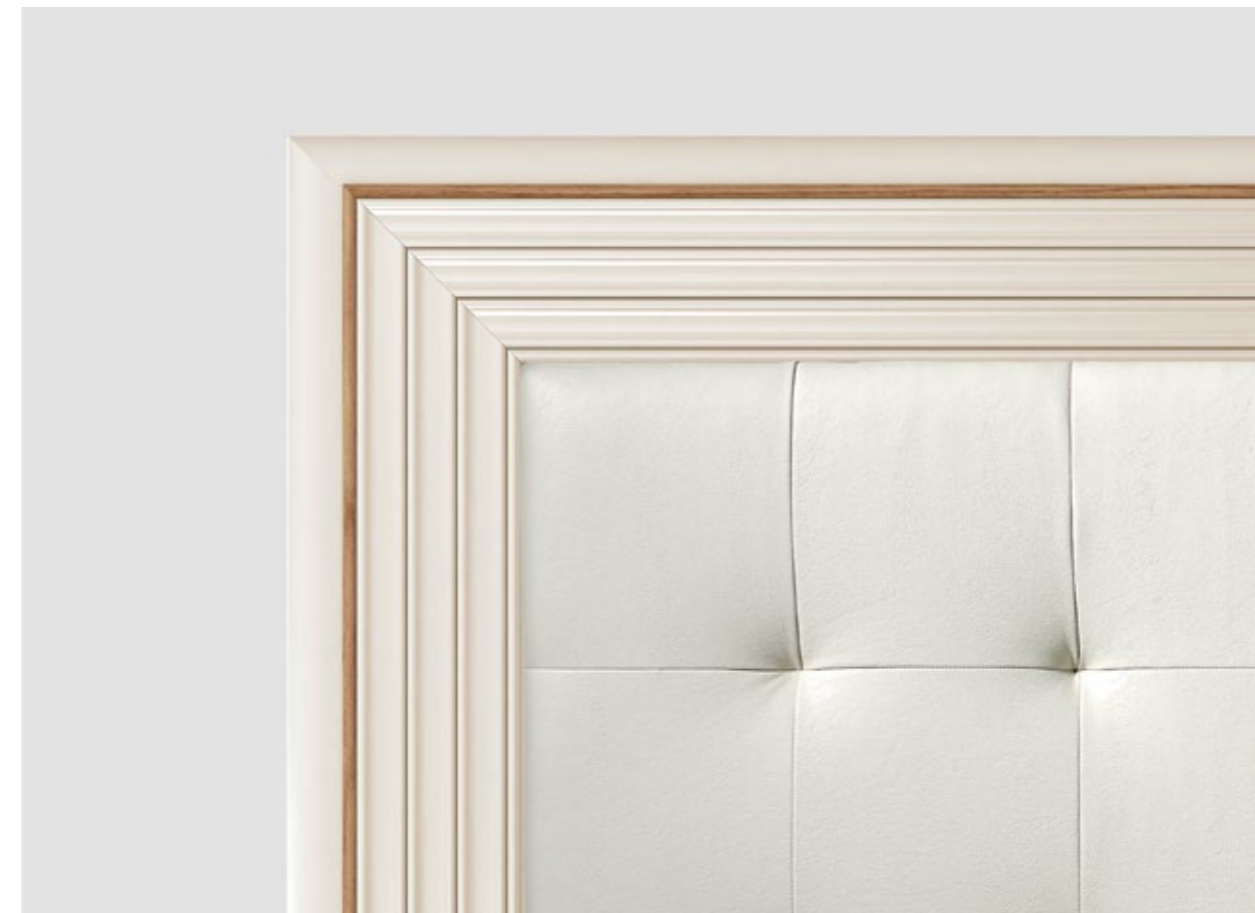

Cabecero lacado lino mate, detalles lacado lino brillo. Moldura incrustada de roble macizo acabado roble envejecido. Tapizado cuadros.

Headboard lacquered mat Lino and shiny lino accents. Solid oak wood molding. Squares upholstery.