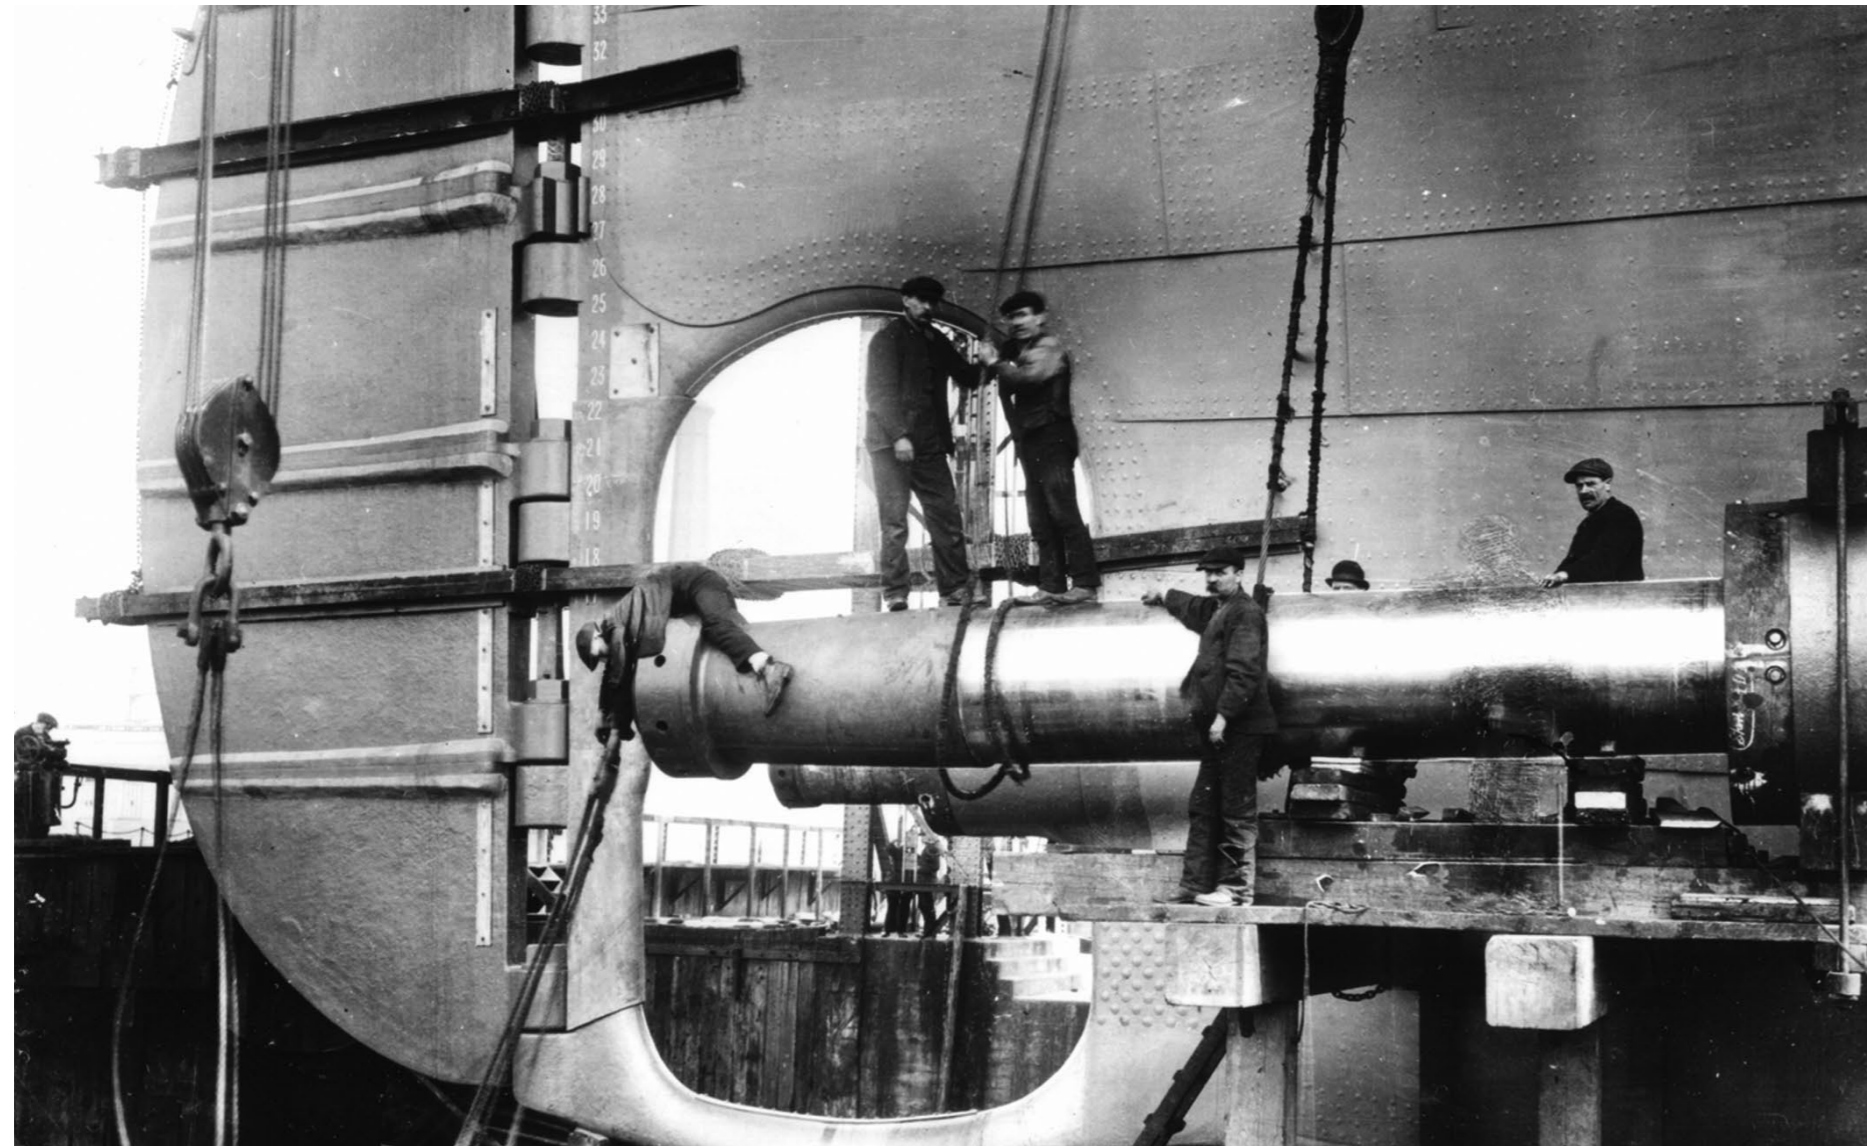

COMPOSICIÓN N° 09

CABEZAL CAPITONÉ CHAPA NATURAL
DE ROBLE CEREZO PORO ABIERTO
Quilted headboard natural oak veneer
Roble cerezo

N° DE REGISTRO: 519926

Más y mejor, todo se fabrica en Monrabal, el proceso es íntegro en Monrabal. Diseño con firma, diseño actual, diseño a precios asequibles, para todo tipo de clientes, el esfuerzo constante de Monrabal, y su compromiso con el más y mejor