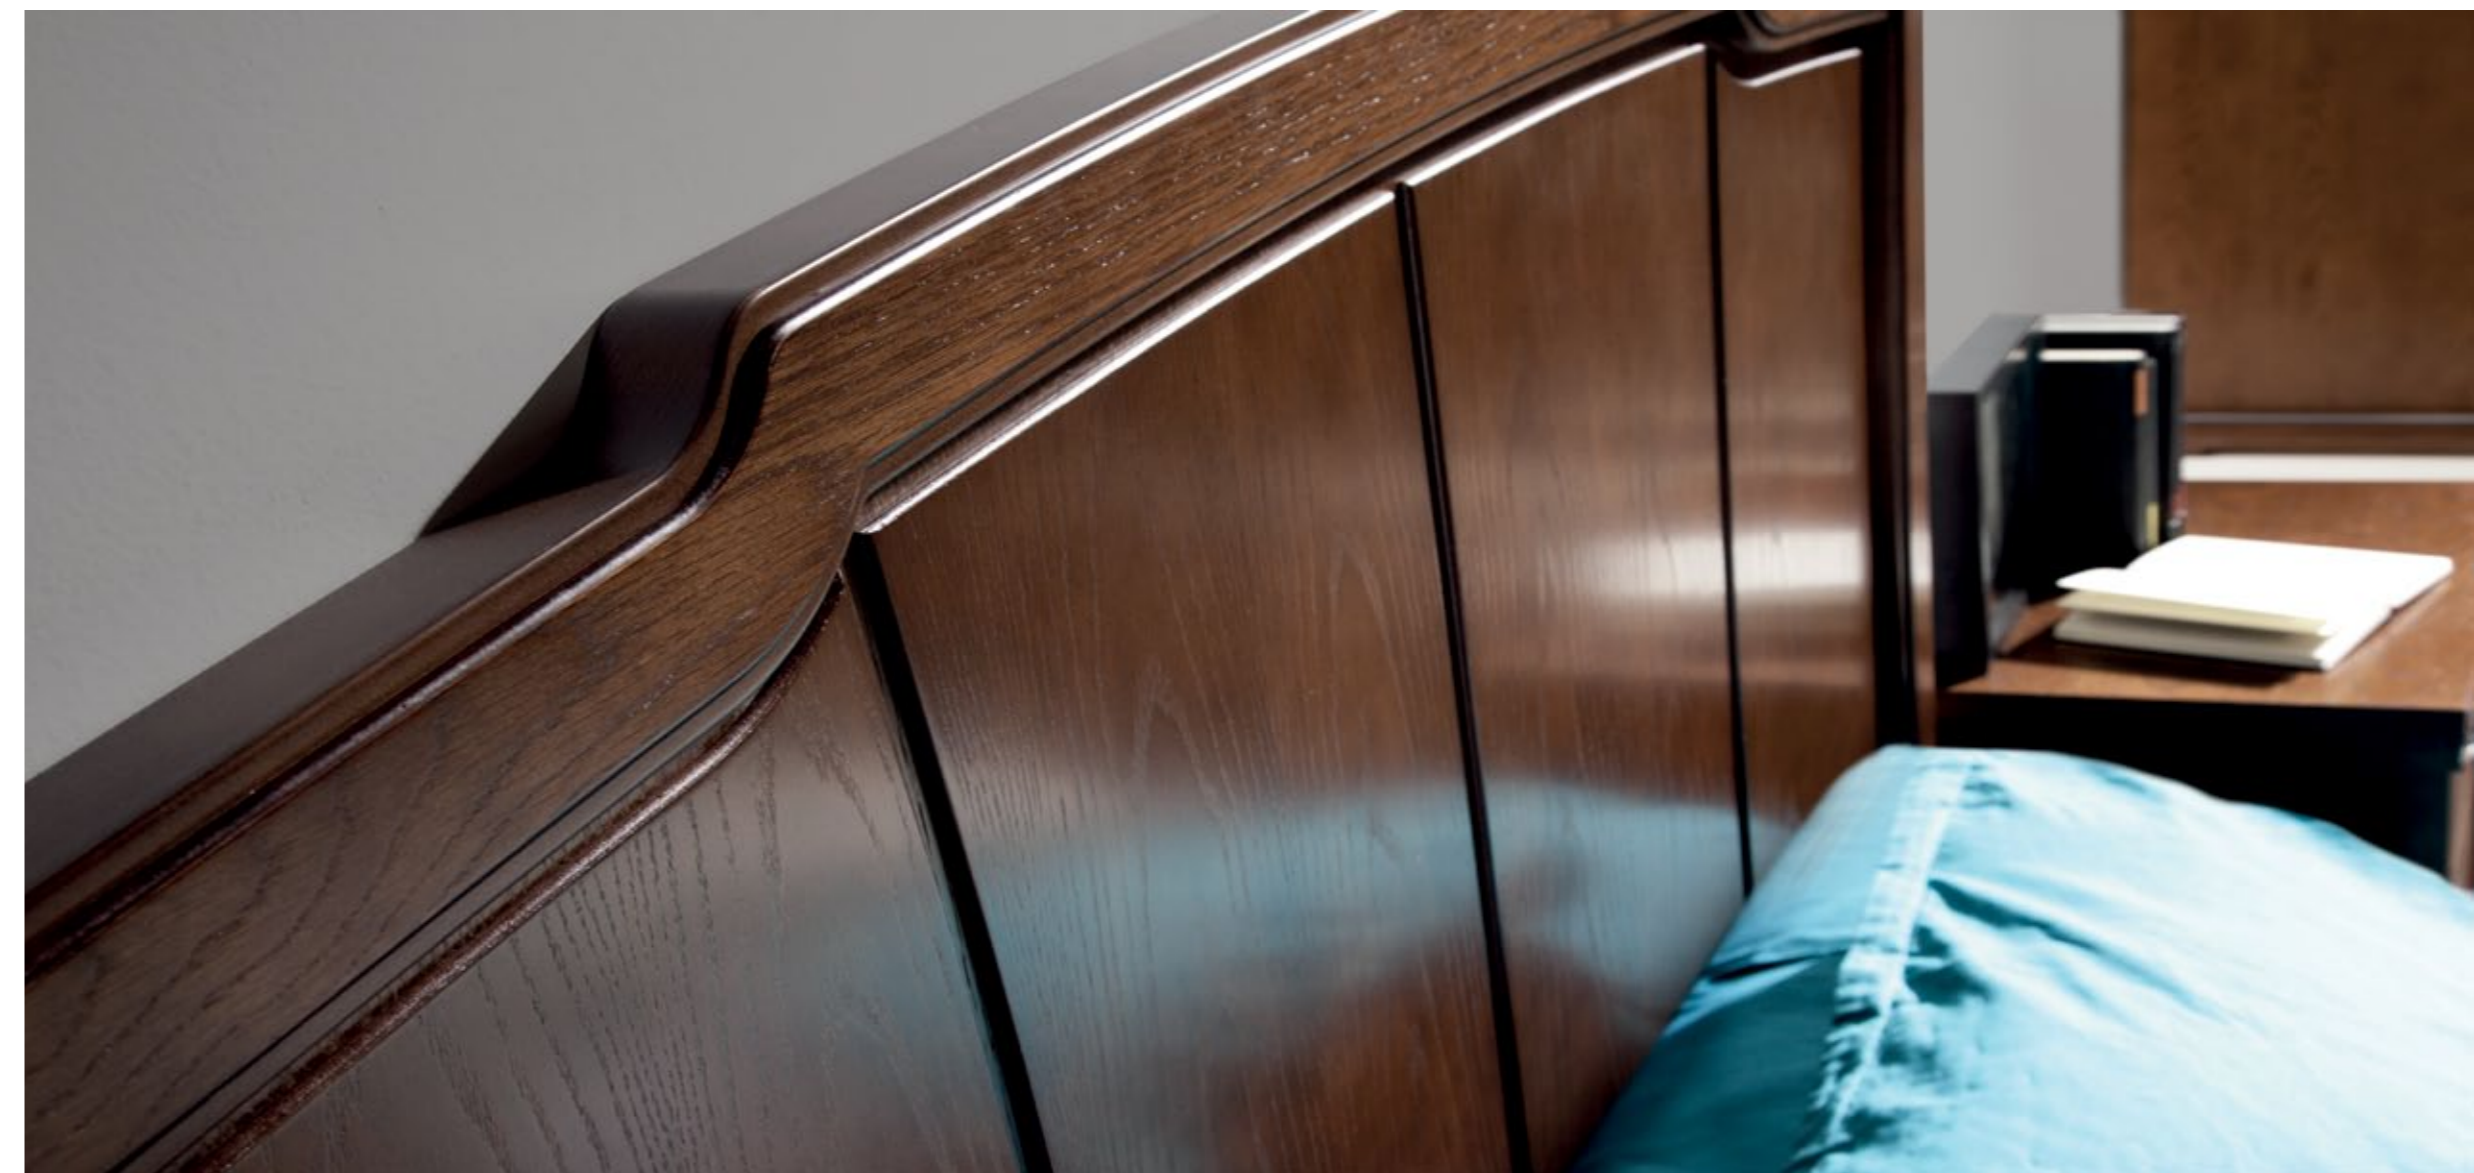

COMPOSICIÓN Nº 14

CABEZAL TABLERO CHAPA NATURAL
DE ROBLE CEREZO PORO ABIERTO
Wooden headboard with open pore
natural oak veneer Roble cerezo

Nº DE REGISTRO: 519926