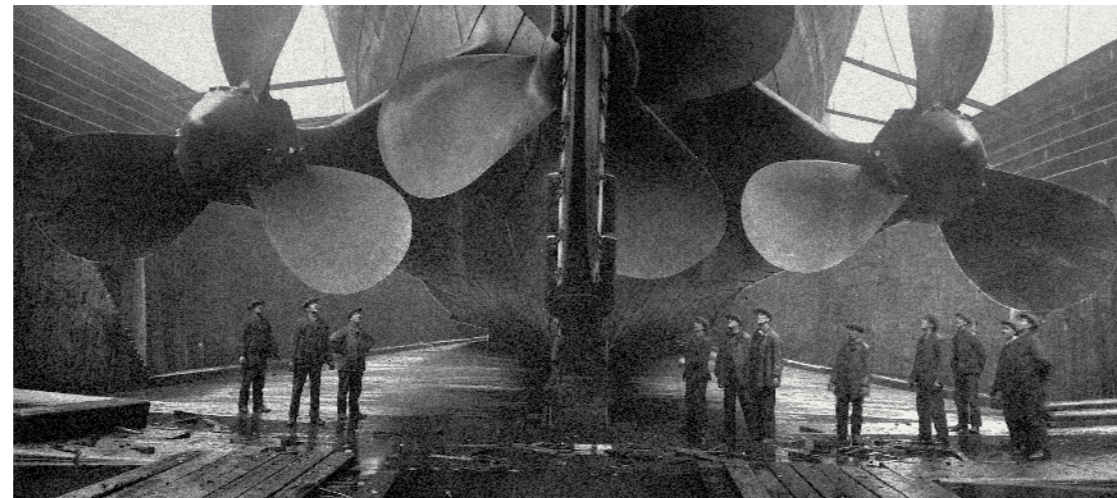

COMPOSICIÓN 06 PÁGS. 26 - 28