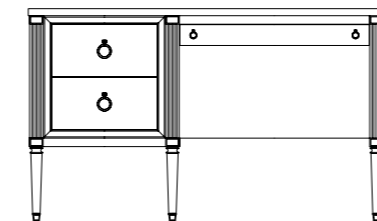

ESCRITORIO WRITING DESK