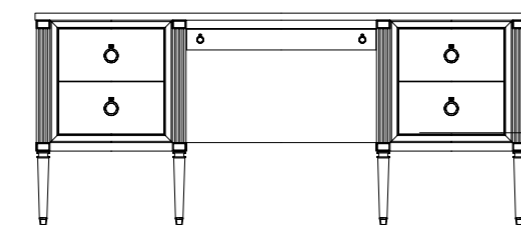

TOCADOR DRESSING TABLE