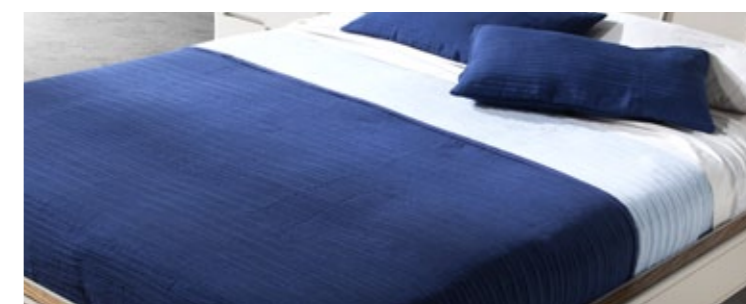

Material fabricado en la U.E. / Materiale prodotto nell'U.E.

COLCHA SOFÍA AZUL + 2 CUADRANTES 50 X 70 COPRILETTO SOFIA BLU + 2 CUSCINI 50 X 70	Ref. / Rif. 20064

COLCHA ALBA GRIS / PLAID NEPAL GRIS
COPRILETTO ALBA BEIGE / PLAID
BEDCOVER ALBA GREY / PLAID NEPAL GREY