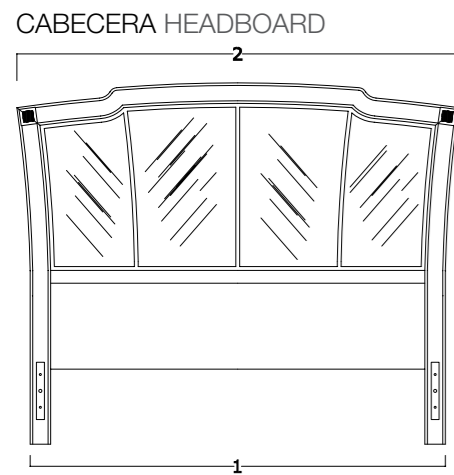

* El color lino decorado tiene un incremento de un 5 %.
* Lino decorated with patina +5%

PASIÓN	REF.					Ancho 1 /Width 1	Ancho 2 /Width 2	Alto / Height	Prof. / Depth
	Tablero Wooden	Rejilla Lattice	Forja Forging	Tapizado Upholstered	Capitone Quilted				
Cabezal 90	275	191	237	288	261	102	113	120	5
Cabezal 105	273	190	236	286	260	117	128	120	5
Cabezal 135	271	189	235	284	259	147	158	141	5
Cabezal 150	269	198	233	282	258	162	173	141	5
Cabezal 160	267	184	232	280	257	172	183	141	5
Cabezal 180	265	171	231	278	256	192	203	141	5

PIECERA FOOTBOARD

* El color lino decorado tiene un incremento de un 5 %.
* Lino decorated with patina +5%

PASIÓN	REF.	Ancho / Width	Alto /Height	Prof. /Depth
Piecera 90	195	99	35	5
Piecera 105	196	114	35	5
Piecera 135	192	144	35	5
Piecera 150	199	159	35	5
Piecera 160	182	169	35	5
Piecera 180	170	189	35	5

CANAPÉ

PASIÓN	REF.	Ancho / Width	Alto / Height	Largo / Length
Canapé 135x190	0045388-A	145	35	203
Canapé 135x200	0045389-A	145	35	213
Canapé 150x190	0045390-A	160	35	203
Canapé 150x200	0045391-A	160	35	213
Canapé 160x190	0045392-A	170	35	203
Canapé 160x200	0045393-A	170	35	213
Canapé 180x190	0045394-A	190	35	203
Canapé 180x200	0045395-A	190	35	213

MESITA NIGHT TABLE

Modelo con guías ocultas de quadro push.
Model with hidden sliding metal guides in drawers.

* El color lino decorado tiene un incremento de un 5 %.
* Lino decorated with patina +5%

PASIÓN	REF.	Alto /Height	Ancho / Width	Prof. /Depth
Mesita 56	312	65	56	38
Mesita 50	313	65	50	38

CÓMODA DRESSER

Modelo con guías ocultas de quadro.
Model with hidden sliding metal guides in drawers.

* El color lino decorado tiene un incremento de un 5 %.
* Lino decorated with patina +5%

PASIÓN	REF.	Alto /Height	Ancho / Width	Prof. /Depth
Cómoda	302	93	115	48

MARCO CÓMODA MIRROR

* El color lino decorado tiene un incremento de un 5 %.
* Lino decorated with patina +5%