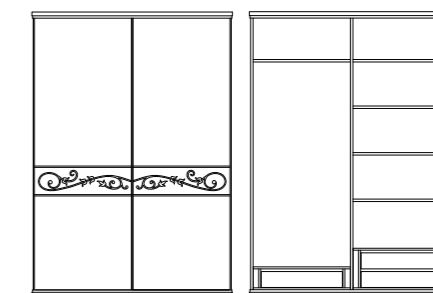

ARMARIO 2 PUERTAS 2 DOORS WARDROBE

CHAPA NATURAL DE ROBLE PORO ABIERTO
Open pore oak natural veneer