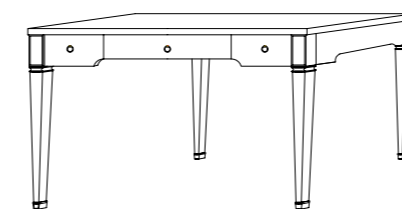

CONSOLA TOCADOR DRESSING TABLE