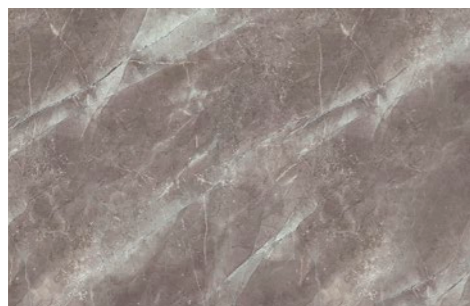

01 CHAPA NATURAL
DE ROBLE LACADO
BLANCO MATE

68 LACADO TÓRTOLA
LACQUERED TORTOLA

48 LACADO ARENA
LACQUERED ARENA

45 LACADO LINO
LACQUERED LINO

47 LACADO BLANCO MATE
LACQUERED BLANCO MATE

ACABADOS DETALLES

129 TEXTURIZADO PIEDRA S/P