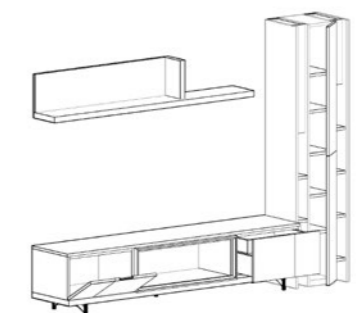

TV 210 pie metal cajón de 60 + hueco de 90
+ puerta de 60, libreros de 3 y 4 estantes con luz led,
librero con puertas, estantería pared de 180.
ACABADO CHAPA NATURAL DE ROBLE BLANQUEADO /
CHAPA NATURAL DE ROBLE LACADO BLANCO /
METALIC

TV table with metal base: drawer 60+space 90+door 60.
Bookcases of 3 and 4 shelves with led light,
bookcase with doors, wall shelf 180.
FINISH: BLEACHED NATURAL OAK VENEER / OAK VENEER
LACQUERED WHITE / METALIC.

TACÖMA 9

TACÖMA
9

UNIQUE
& INSPIRING
SPACES

SALONES

22 / 23
MM