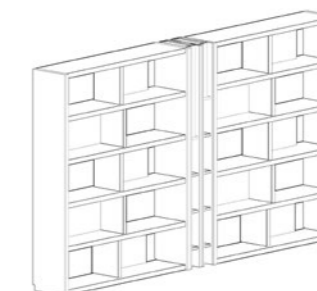

TACÖMA 15

TACÖMA
15

UNIQUE
& INSPIRING
SPACES

SALONES

38 / 39
MM

2 Libreros de 128 x 193, libreros de 3 y 4 estantes
con 3 separadores y luces led.
ACABADO CHAPA DE ROBLE NATURAL BLANQUEADO /
LACADO BNLANCO / METALIC.

2 bookcases 128x193, bookcases of 3 and 4 shelves
with 3 dividers and led lights.
FINISH: BLEACHED NATURAL OAK VENEER /
LACQUERED WHITE / METALIC.