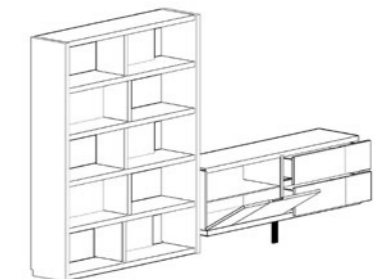

Librero de 128 x 193, TV de 180 x 74 pie central,
puerta de 90 + cajones de 90
ACABADO CHAPA NATURAL DE NOGAL /
CHAPA NATURAL DE ROBLE LACADO ARENA /
METALIC.

Bookcase 128x193, TV table 180x74
central metal leg, door 90 + drawers 90
FINISH: NATURAL WALNUT VENEER /
OAK VENEER LACQUERED ARENA /
METALIC.