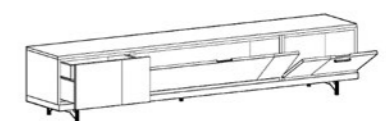

TV table 240 cm with metal base: drawer 60
 + door 120 + door 60. Wall shelving 90x27x90.
 FINISH: NATURAL WALNUT VENEER /
 LACQUERED METALIC.

TACÖMA
 2

UNIQUE
 & INSPIRING
 SPACES

SALONES

06 / 07
 MM

La calidad y calidez de las chapas naturales
en perfecta combinación con las lacas.