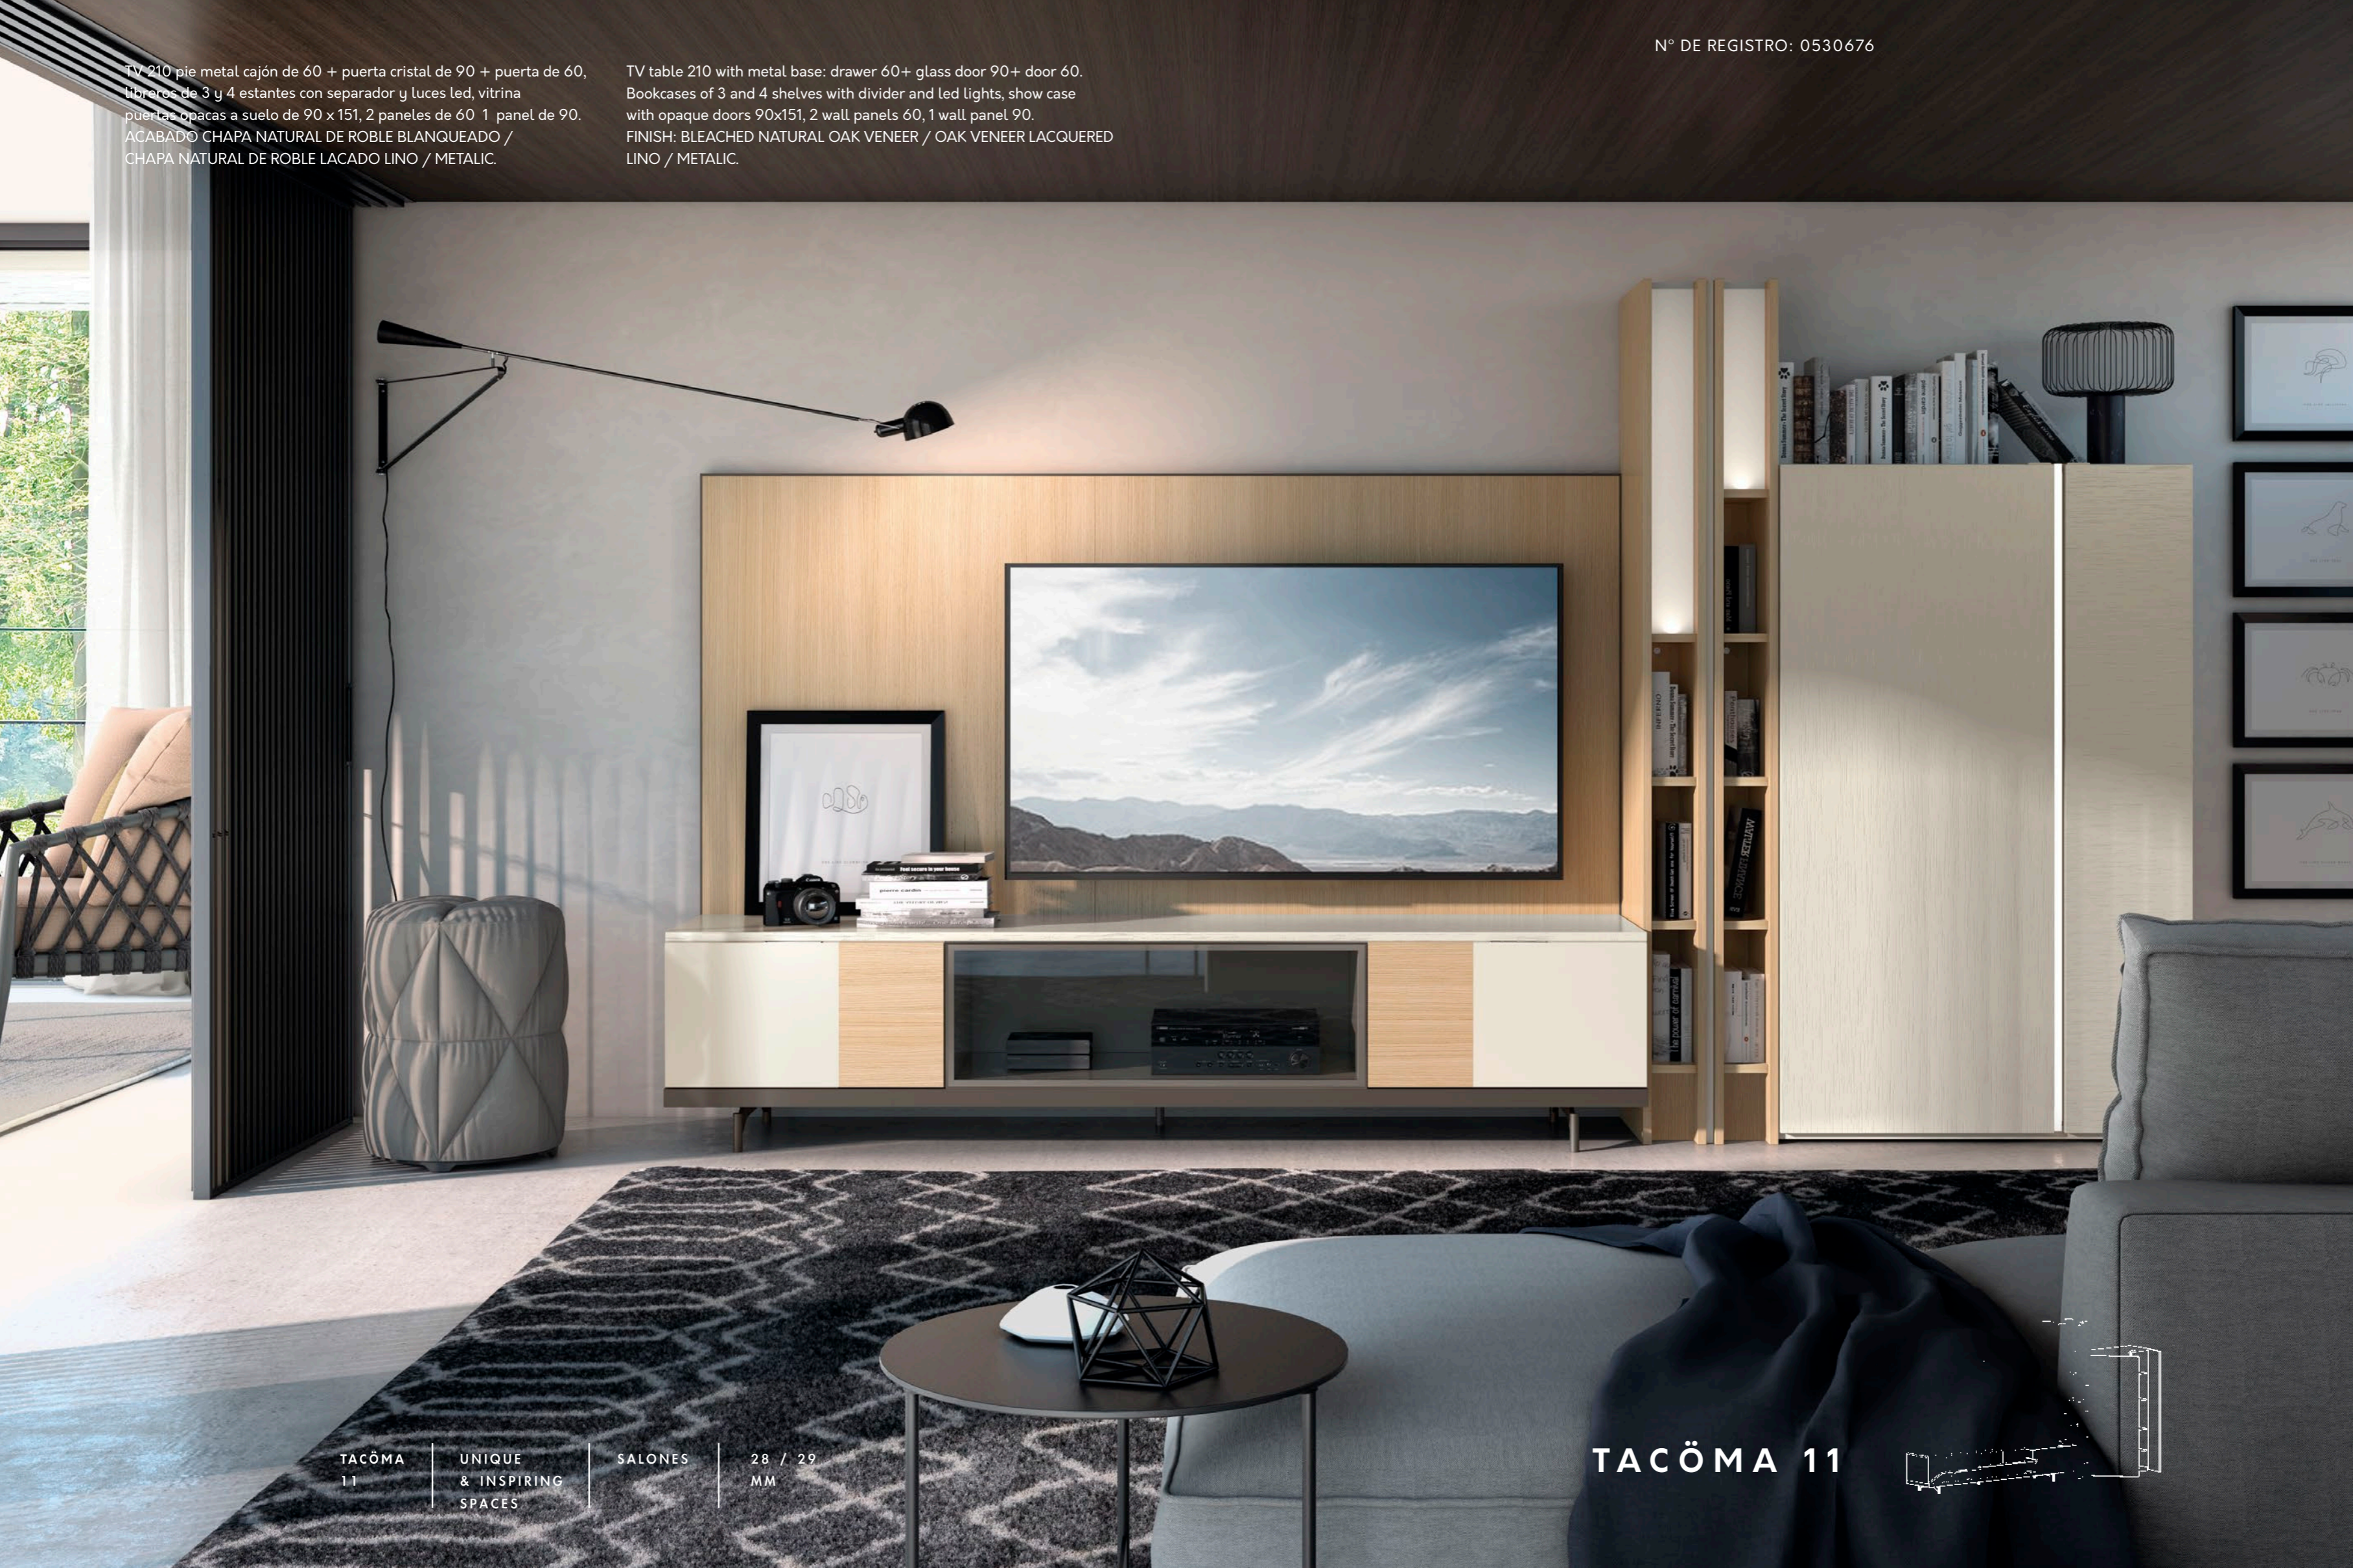

TV 210 pie metal cajón de 60 + puerta cristal de 90 + puerta de 60,
librerías de 3 y 4 estantes con separador y luces led, vitrina
puertas opacas a suelo de 90 x 151, 2 paneles de 60 1 panel de 90.
ACABADO CHAPA NATURAL DE ROBLE BLANQUEADO /
CHAPA NATURAL DE ROBLE LACADO LINO / METALIC.

TV table 210 with metal base: drawer 60+ glass door 90+ door 60.
Bookcases of 3 and 4 shelves with divider and led lights, show case
with opaque doors 90x151, 2 wall panels 60, 1 wall panel 90.
FINISH: BLEACHED NATURAL OAK VENEER / OAK VENEER LACQUERED
LINO / METALIC.