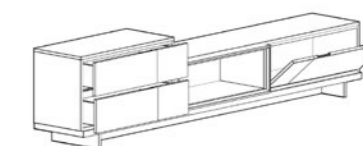

TACÖMA
16

UNIQUE
& INSPIRING
SPACES

SALONES

42 / 43
MM