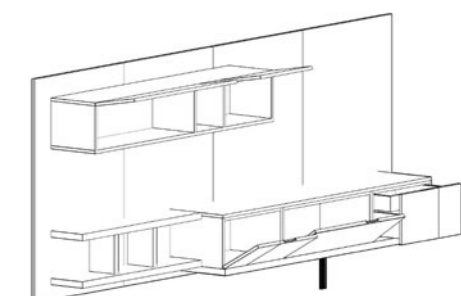

TV table 240 cm with metal base: drawer 60
 + door 120 + door 60. Wall shelving 90x27x90.
 FINISH: NATURAL WALNUT VENEER /
 LACQUERED METALIC.

TACÖMA
 2

UNIQUE
 & INSPIRING
 SPACES

SALONES

06 / 07
 MM

La calidad y calidez de las chapas naturales
en perfecta combinación con las lacas.

TACÖMA 3

Perfect combination of the quality and warmth of natural
veneers with lacquers.

Modulo de pared doble de 120, TV 210 pie central
cajón 60 + puerta cristal 90 + puerta 60, modulo de
colgar de 180 y 4 paneles de 90 x 136
ACABADO: CHAPA NATURAL DE NOGAL / CHAPA
NATURAL DE ROBLE LACADO ARENA / METALIC

Double wall shelving 120, TV table 210 with central
metal leg: drawer 60+glass door 90+door 60.
Wall module 180 and 4 panels 90x136.
FINISH: NATURAL WALNUT VENEER/OAK VENEER
LACQUERED ARENA/METALIC

TACÖMA 3