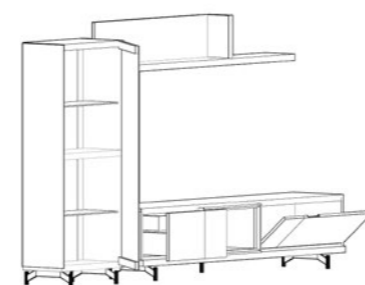

12 / 13
MM

TACÖMA 6

Vitrina a suelo de 120 x 150 trasera roble con led,
TV de 180 zócalo cajón de 60 + puerta cristal de 60
+ puerta de 60, 2 paneles de 90 x 136.

ACABADO CHAPA NATURAL DE ROBLE BLANQUEADO /
LACADO ARENA / METALIC.