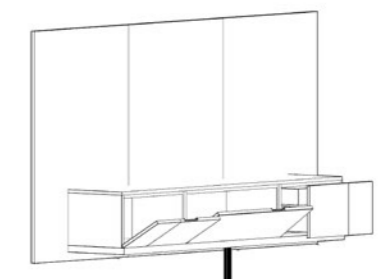

12 / 13
MM

TACÖMA 6

Vitrina a suelo de 120 x 150 trasera roble con led,
TV de 180 zócalo cajón de 60 + puerta cristal de 60
+ puerta de 60, 2 paneles de 90 x 136.

ACABADO CHAPA NATURAL DE ROBLE BLANQUEADO /
LACADO ARENA / METALIC.