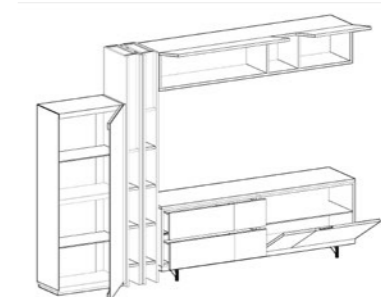

TACÖMA
8

UNIQUE
& INSPIRING
SPACES

SALONES

20 / 21
MM