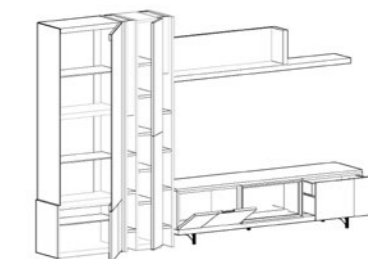

TACÖMA 13

Vitrina de 63 x193 a suelo con luces led, libreros de 3 y 4 estantes con luz led, librero con puertas, TV de 180 con zócalo puertas de 60 + hueco de 60 + cajón de 60, estantería de pared de 180. ACABADO CHAPA NATURAL DE ROBLE BLANQUEADO / CHAPA NATURAL DE ROBLE LACADO LINO / METALIC

Aparador 150 x101 pie metal ACABADO CHAPA NATURAL DE ROBLE BLANQUEADO / METALIC

Show-case 63x193 with led lights, bookcases of 3 and 4 shelves and led light, bookcase with doors, TV table 180 with wooden legs, doors 60+space 60+drawer 60, wall shelf 180. FINISH: BLEACHED NATURAL OAK VENEER / OAK VENEER LACQUERED LINO / METALIC.

Sideboard 150x101 metal base BLEACHED NATURAL OAK VENEER / METALIC.