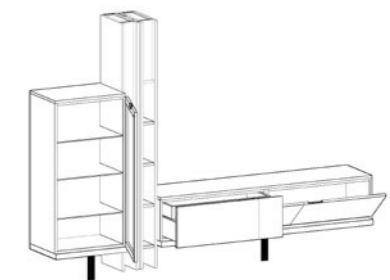

Vitrina de 60 x 143 pie central,
libreros de 3 y 4 estantes con separador y luces led,
TV 180 pie central puerta 90 + cajón 90,
mesa de centro de 120 x 42,
Vitrina de 150 x 137 con zócalo.
ACABADO CHAPA NATURAL DE ROBLE BLANQUEADO /
METALIC.

Show-case 60x143 central leg, bookcases of 3 and
4 shelves with divider and led lights, TV table 180
with central leg, door 90+drawer 90, low table 120x42,
showcase 150x137 with base.
FINISH: BLEACHED NATURAL OAK VENEER / METALIC.

TACÖMA 17

TACÖMA
17

UNIQUE
& INSPIRING
SPACES

SALONES

44 / 45
MM