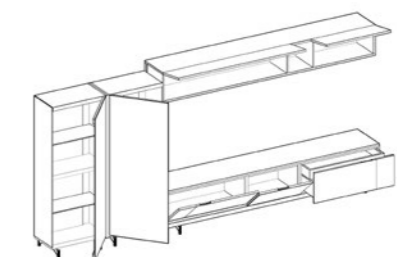

TACÖMA
7

UNIQUE
& INSPIRING
SPACES

SALONES

16 / 17
MM