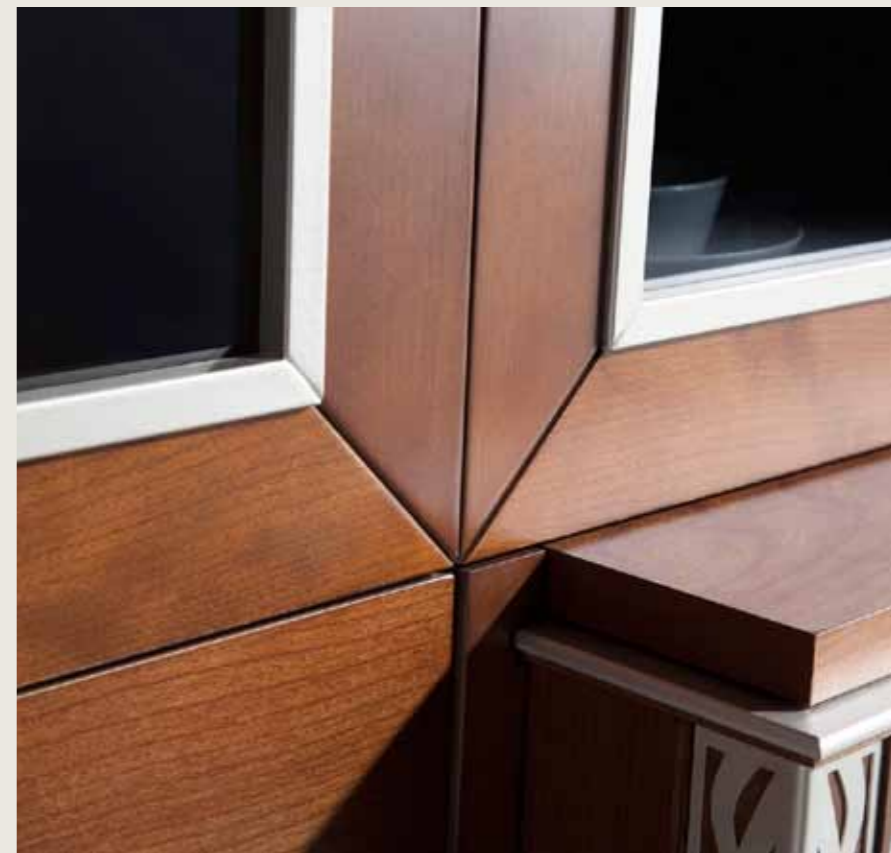

Colección Salones
Valeria

257 cm / 929 Puntos

COMP. VS 5

COMPOSICIÓN
CHAPA NATURAL
DE CEREZO

Dining room composition
/Natural cherry veneer

MM LIVING ROOM
THE DOUBLE "M"
FURNITURE

VS5